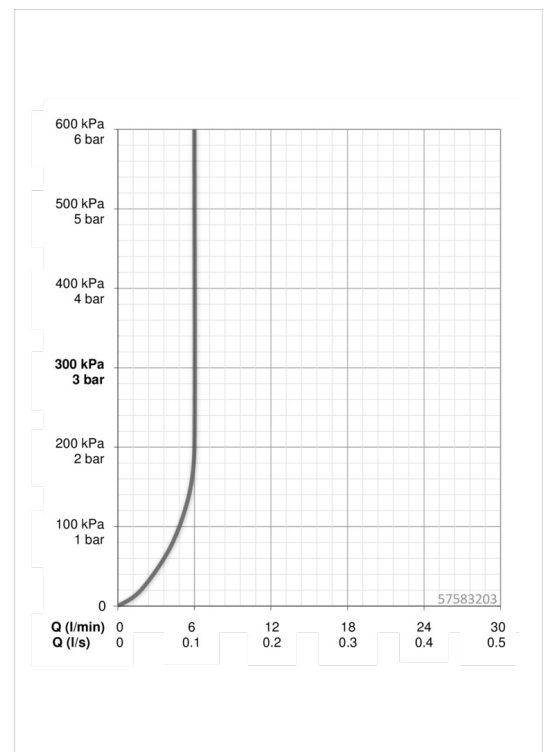

HANSALOFT

BIDETBATTERIE

57583203

EAN: 4015474262133

- Badezimmer
- Einhebelmischer, Seitenbedient
- Chrom
- PCA® konstante Durchflussleistung unabhängig vom Fließdruck, CACHE® Strahlregler, ohne Mundstück direkt in den Armaturenauslauf geschraubt, Kugelgelenk
- Einhandbedienhebel/Griff, Hebel mit W+K-Kennzeichnung
- Ablaufgarnitur mit Zugstange
- ø 2.5 Steuerpatrone mit keramischen Dichtscheiben zur Wassermengen- und Temperatureinstellung
- Anschluss über flexible Druckschläuche DVGW W270 zugelassen
- Armaturenkörper aus entzinkungsbeständigem Messing (DZR)

Technische Daten

Durchflusseigenschaften

Durchfluss bei 3 bar (mit Durchflussregler)

6.0 l/min

Technische Eigenschaften

DN-Größe (Nennmaß)
Warmwasserversorgung
Arbeitsdruck
Anschlussgröße

DN15
max. +90°C
0.5-10 bar
G3/8

Vorschriften

EN Standard

EN 817