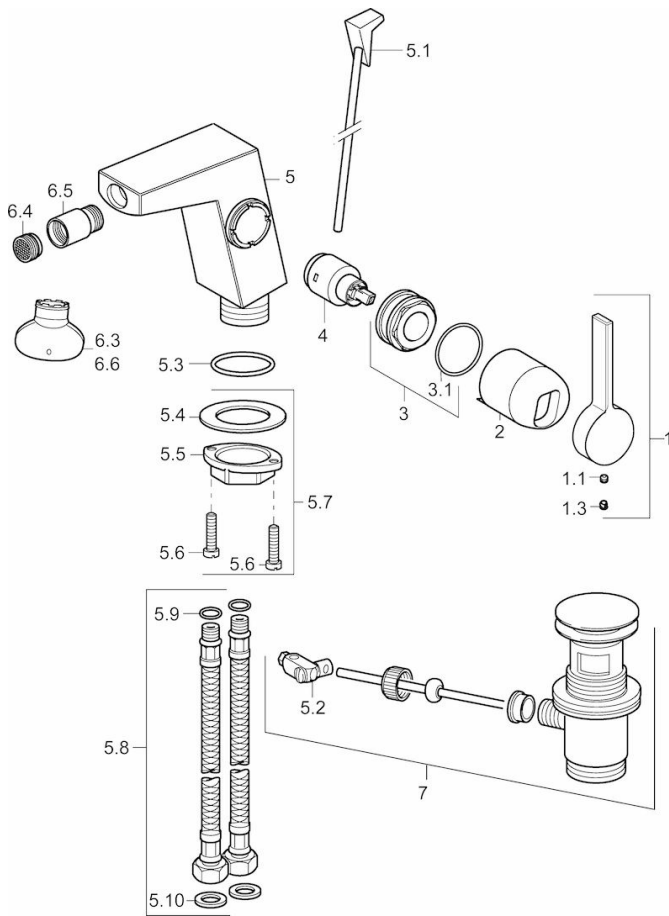

HANSALOFT

BIDETBATTERIE

57583203

EAN: 4015474262133

- Badezimmer
- Einhebelmischer, Seitenbedient
- Chrom
- PCA® konstante Durchflussleistung unabhängig vom Fließdruck, CACHE® Strahlregler, ohne Mundstück direkt in den Armaturenauslauf geschraubt, Kugelgelenk
- Einhandbedienhebel/Griff, Hebel mit W+K-Kennzeichnung
- Ablaufgarnitur mit Zugstange
- ø 2.5 Steuerpatrone mit keramischen Dichtscheiben zur Wassermengen- und Temperatureinstellung
- Anschluss über flexible Druckschläuche DVGW W270 zugelassen
- Armaturenkörper aus entzinkungsbeständigem Messing (DZR)

Technische Daten

Durchflusseigenschaften

Durchfluss bei 3 bar (mit Durchflussregler)

6.0 l/min

Technische Eigenschaften

DN-Größe (Nennmaß)
Warmwasserversorgung
Arbeitsdruck
Anschlussgröße

DN15
max. +90°C
0.5-10 bar
G3/8

Vorschriften

EN Standard

EN 817

Ersatzteile

SP57583203

	Name	Art.-Nr.
1	Hebel	59914010
1.1	Schraube, M5x6, SW2,5	59912617
1.3	Blindstopfen	59913762
2	Abdeckkappe	59914011
3	Nuss, M32x1, SW30	59914012
4	Kartusche, 2,5	59913914
5.1	Zugstange mit Knopf	59914014
5.10	Dichtungen, 9,5 x 14,4 x 2	59912551
5.2	Gelenkstück	59904624
5.3	O-Ring, 35,00x2,50	59905020
5.7	Befestigungssatz	59913371
5.8	Schlauch, M8x1, G3/8, L=480	59914008
5.9	O-Ring, 6,00 X 1,40	59913266
6.4	Luftsprudler, M18,5x1, TJ	59913366
6.5	Gelenkstück, M18,5x1	59913370
6.6	Schlüssel für Luftsprudler, M18,5	59913367
7	Ablaufgarnitur	59911441