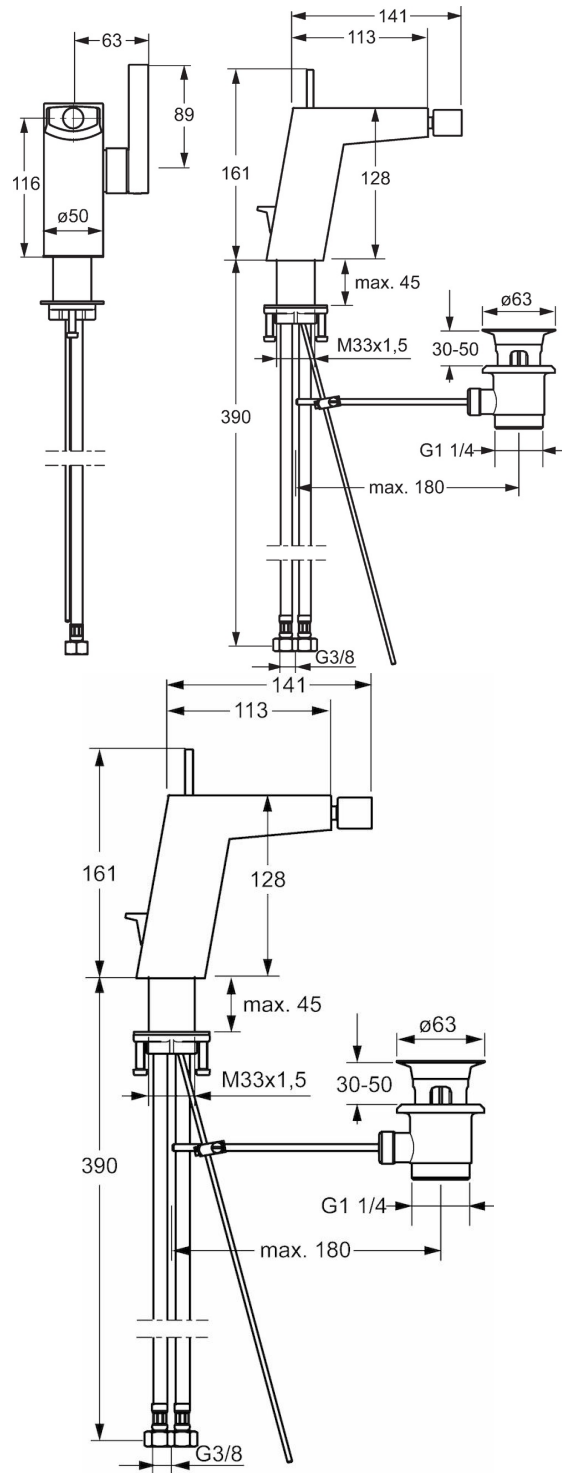

HANSALOFT

BIDETBATTERIE

57583203

EAN: 4015474262133

- Badezimmer
- Einhebelmischer, Seitenbedient
- Chrom
- PCA® konstante Durchflussleistung unabhängig vom Fließdruck, CACHE® Strahlregler, ohne Mundstück direkt in den Armaturenauslauf geschraubt, Kugelgelenk
- Einhandbedienhebel/Griff, Hebel mit W+K-Kennzeichnung
- Ablaufgarnitur mit Zugstange
- ø 2.5 Steuerpatrone mit keramischen Dichtscheiben zur Wassermengen- und Temperatureinstellung
- Anschluss über flexible Druckschläuche DVGW W270 zugelassen
- Armaturenkörper aus entzinkungsbeständigem Messing (DZR)

Technische Daten

Durchflusseigenschaften

Durchfluss bei 3 bar (mit Durchflussregler)

6.0 l/min

Technische Eigenschaften

DN-Größe (Nennmaß)
Warmwasserversorgung
Arbeitsdruck
Anschlussgröße

DN15
max. +90°C
0.5-10 bar
G3/8

Vorschriften

EN Standard

EN 817

Ersatzteile

SP57583203

	Name	Art.-Nr.
1	Hebel	59914010
1.1	Schraube, M5x6, SW2,5	59912617
1.3	Blindstopfen	59913762
2	Abdeckkappe	59914011
3	Nuss, M32x1, SW30	59914012
4	Kartusche, 2,5	59913914
5.1	Zugstange mit Knopf	59914014
5.10	Dichtungen, 9,5 x 14,4 x 2	59912551
5.2	Gelenkstück	59904624
5.3	O-Ring, 35,00x2,50	59905020
5.7	Befestigungssatz	59913371
5.8	Schlauch, M8x1, G3/8, L=480	59914008
5.9	O-Ring, 6,00 X 1,40	59913266
6.4	Luftsprudler, M18,5x1, TJ	59913366
6.5	Gelenkstück, M18,5x1	59913370
6.6	Schlüssel für Luftsprudler, M18,5	59913367
7	Ablaufgarnitur	59911441