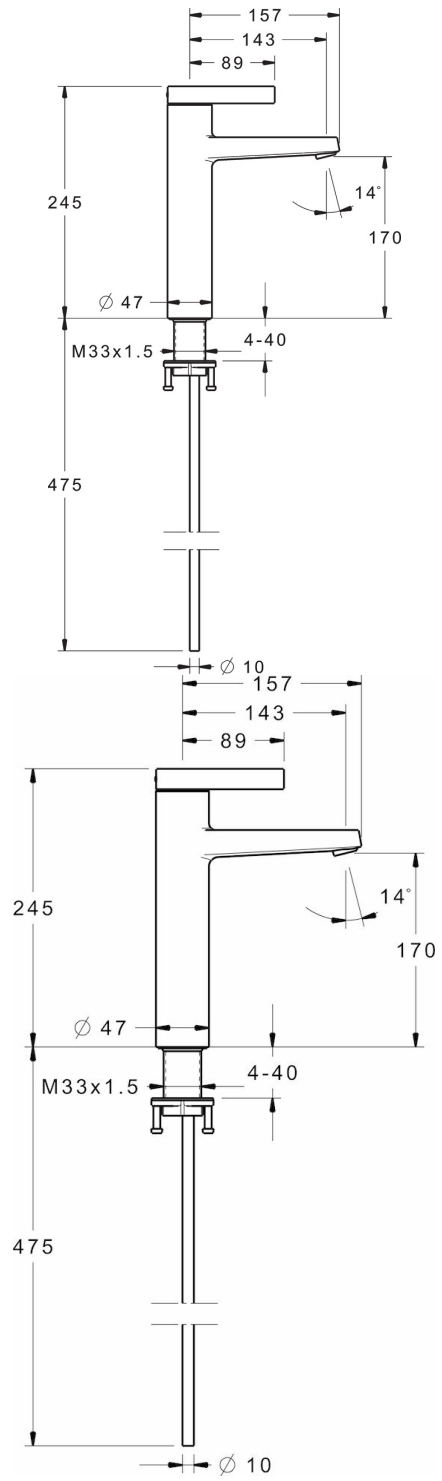

HANSALOFT
WASCHTISCHBATTERIE
57562103
EAN: 4015474263512

- Badezimmer
- Einhebelmischer
- Chrom
- Feststehender Auslauf
- PCA® konstante Durchflussleistung unabhängig vom Fließdruck, CACHE® Strahlregler, ohne Mundstück direkt in den Armaturenauslauf geschraubt
- Hebel mit W+K-Kennzeichnung, Einhandbedienhebel/Griff
- Heißwassersperre einstellbar (nachrüstbar)
- ø 3.5 classic Steuerpatrone mit keramischen Dichtscheiben zur Wassermengen- und Temperatureinstellung
- Anschluss über Kupferrohre
- Armaturenkörper aus entzinkungsbeständigem Messing (DZR)
- für flache Aufsatzwaschbecken

Technische Daten

Durchflusseigenschaften

Durchfluss bei 3 bar (mit Durchflussregler)

6.0 l/min

Technische Eigenschaften

DN-Größe (Nennmaß)
 Warmwasserversorgung
 Arbeitsdruck
 Anschlussgröße

DN15
max. +90°C
1-10 bar
Ø10

Vorschriften

EN Standard

EN 817

Ersatzteile

SP57562103

	Name	Art.-Nr.
1	Hebel	59914017
1.1	Schraube, M5x6, SW2,5	59912617
1.3	Blindstopfen	59913762
2	Abdeckkappe	59914016
3	Schraube, M42x1, SW34	59913365
4	Kartusche, 3.5 Eco	59912324
4	Kartusche, 3.5 Classic	59913075
4.1	Temperaturanschlag	59912325
4.3	O-Ring, d 28.24x2.62	59912590
4.4	O-Ring, d 10.10x1.60	59905072
5.3	O-Ring, d 36,09 X d 3,53	59913396
5.7	Befestigungssatz	59913371
5.8	Rohr, M10x1640	59913372
5.9	O-Ring, d 7.65x1.78	59902337
6	Luftsprudler, M18.5x1, TJ	59913366
6.1	Montagering für Luftsprudler	59913654
6.3	Schlüssel für Luftsprudler, M18.5	59913367
N.I.	Schlüssel, SW 30/34	59912108