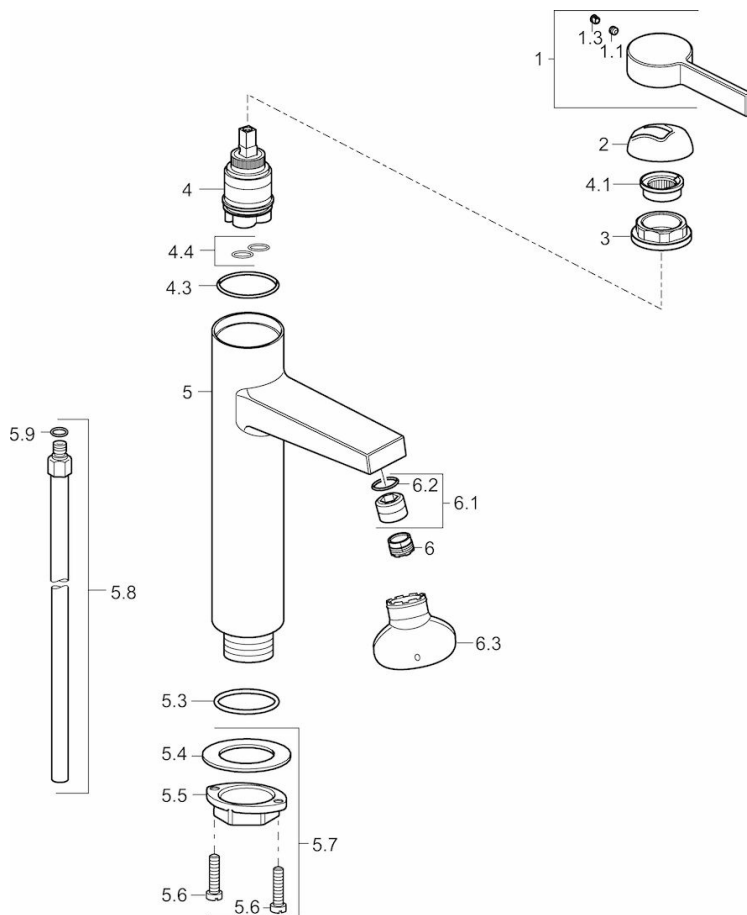

HANSALOFT
WASCHTISCHBATTERIE
57562103
EAN: 4015474263512

- Badezimmer
- Einhebelmischer
- Chrom
- Feststehender Auslauf
- PCA® konstante Durchflussleistung unabhängig vom Fließdruck, CACHE® Strahlregler, ohne Mundstück direkt in den Armaturenauslauf geschraubt
- Hebel mit W+K-Kennzeichnung, Einhandbedienhebel/Griff
- Heißwassersperre einstellbar (nachrüstbar)
- ø 3.5 classic Steuerpatrone mit keramischen Dichtscheiben zur Wassermengen- und Temperatureinstellung
- Anschluss über Kupferrohre
- Armaturenkörper aus entzinkungsbeständigem Messing (DZR)
- für flache Aufsatzwaschbecken

Technische Daten

Durchflusseigenschaften

Durchfluss bei 3 bar (mit Durchflussregler)

6.0 l/min

Technische Eigenschaften

DN-Größe (Nennmaß)
 Warmwasserversorgung
 Arbeitsdruck
 Anschlussgröße

DN15
max. +90°C
1-10 bar
Ø10

Vorschriften

EN Standard

EN 817

Ersatzteile

SP57562103

	Name	Art.-Nr.
1	Hebel	59914017
1.1	Schraube, M5x6, SW2,5	59912617
1.3	Blindstopfen	59913762
2	Abdeckkappe	59914016
3	Schraube, M42x1, SW34	59913365
4	Kartusche, 3.5 Eco	59912324
4	Kartusche, 3.5 Classic	59913075
4.1	Temperaturanschlag	59912325
4.3	O-Ring, d 28.24x2.62	59912590
4.4	O-Ring, d 10.10x1.60	59905072
5.3	O-Ring, d 36,09 X d 3,53	59913396
5.7	Befestigungssatz	59913371
5.8	Rohr, M10x1640	59913372
5.9	O-Ring, d 7.65x1.78	59902337
6	Luftsprudler, M18.5x1, TJ	59913366
6.1	Montagering für Luftsprudler	59913654
6.3	Schlüssel für Luftsprudler, M18.5	59913367
N.I.	Schlüssel, SW 30/34	59912108