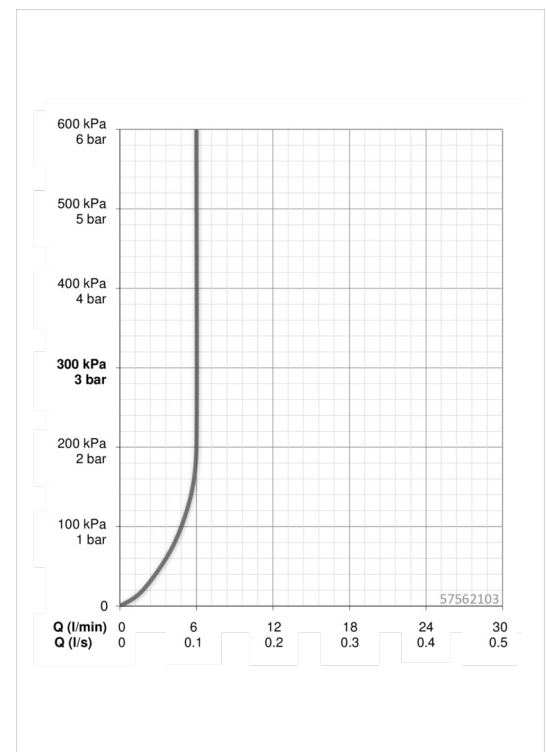

HANSALOFT
WASCHTISCHBATTERIE
57562103
EAN: 4015474263512

- Badezimmer
- Einhebelmischer
- Chrom
- Feststehender Auslauf
- PCA® konstante Durchflussleistung unabhängig vom Fließdruck, CACHE® Strahlregler, ohne Mundstück direkt in den Armaturenauslauf geschraubt
- Hebel mit W+K-Kennzeichnung, Einhandbedienhebel/Griff
- Heißwassersperre einstellbar (nachrüstbar)
- ø 3.5 classic Steuerpatrone mit keramischen Dichtscheiben zur Wassermengen- und Temperatureinstellung
- Anschluss über Kupferrohre
- Armaturenkörper aus entzinkungsbeständigem Messing (DZR)
- für flache Aufsatzwaschbecken

Technische Daten

Durchflusseigenschaften

Durchfluss bei 3 bar (mit Durchflussregler)

6.0 l/min

Technische Eigenschaften

DN-Größe (Nennmaß)
Warmwasserversorgung
Arbeitsdruck
Anschlussgröße

DN15
max. +90°C
1-10 bar
Ø10

Vorschriften

EN Standard

EN 817