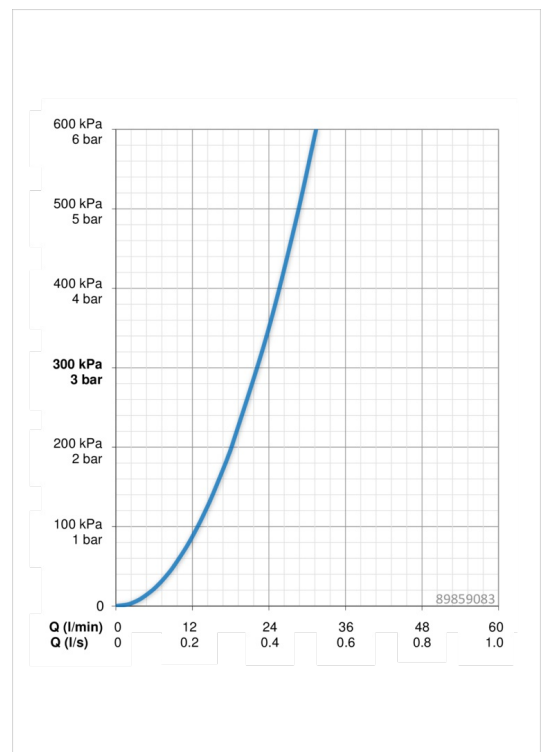

Typzulassungen

DVGW
ABP
SVGW
ACS

DW-6506CS0196
PA-IX 28815/IB
1805-6754
16 ACC LY 696