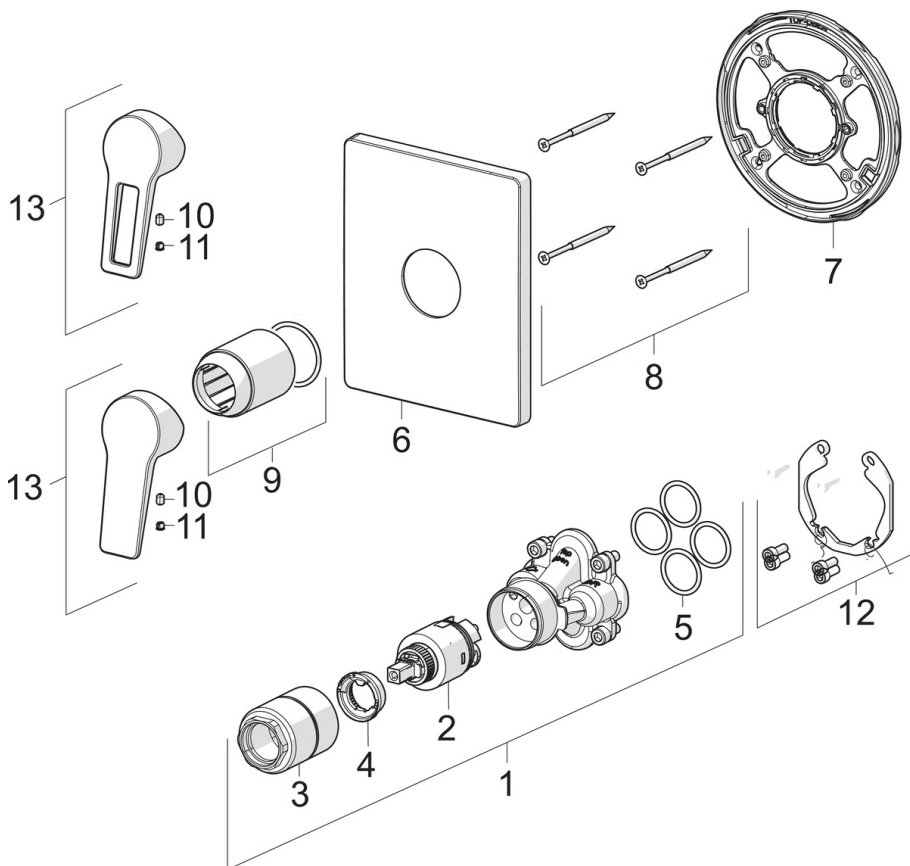

## Ersatzteile

### SP89859083

Name	Art.-Nr.
01 Funktionseinheit, 3.5	59914303
02 Kartusche, 3.5 Classic	59913075
03 Schraubhülse, M38x1	59912115
04 Temperaturanschlag	59912325
05 O-Ring, 23.47x2.62	59914304
06 Rosette, 185 x 150 mm	59914328
07 Befestigungsteil	59914511
08 Schraube, M4.5x80	59912890
09 Abdeckkappe, (2011-)	59912511
10 Schraube, M5x8, SW2.5	59904755
11 Dekorkappe Grau	59912112
12 Einbausatz	59914186
13 Hebel	59913911
13 Hebel	59913910
N.I. Befestigungsschraube, M6x13	59914657
N.I. Verlängerungssatz, 15 mm	59914182
N.I. Adapter, H/C reversed	59914184