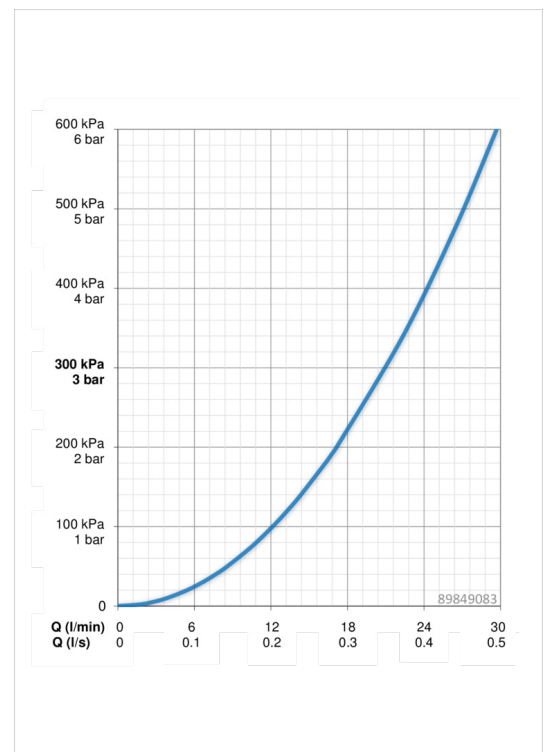

Typzulassungen

DVGW **DW-6506CS0196**
SVGW **1805-6754**
ACS **16 ACC LY 696**