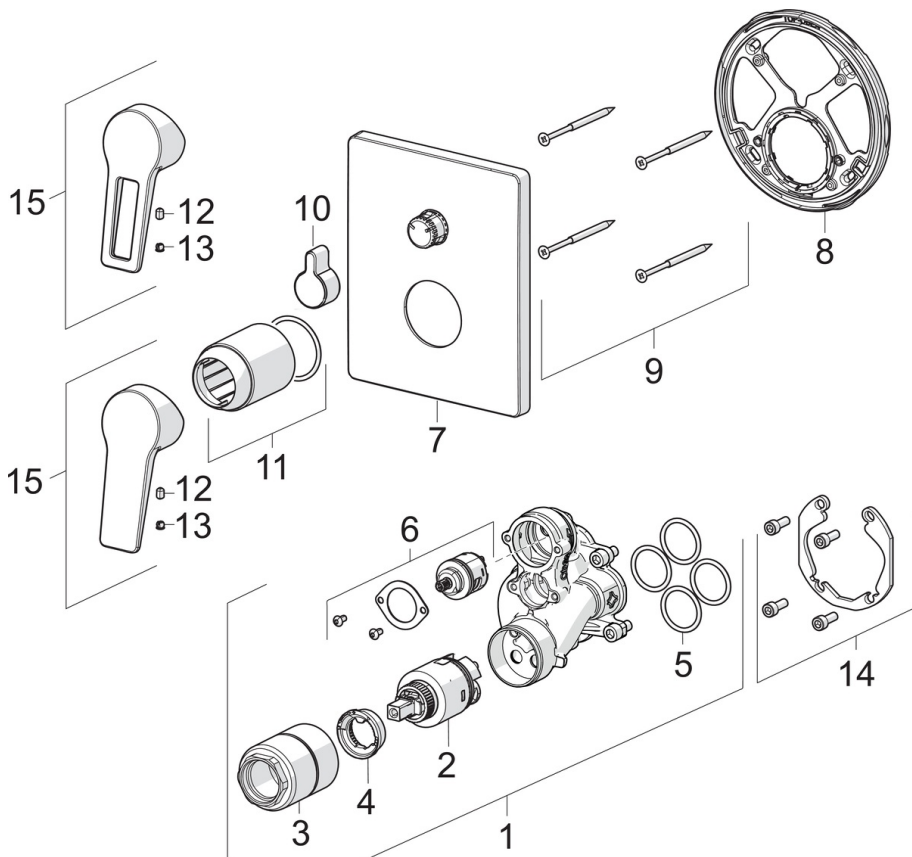

HANSATWIST

**FERTIGMONTAGESET FÜR WANNE/BRAUSE**

89849083

**EAN: 4015474285606**

- Badezimmer
- Einhebelmischer, Fertigmontageset
- Chrom
- Hebel mit W+K-Kennzeichnung, Einhandbedienhebel/Griff
- Drehumsteller, druckunabhängig
- Temperaturbegrenzer, Heißwassersperre einstellbar (nachrüstbar)
- ø 3.5 classic Steuerpatrone mit keramischen Dichtscheiben zur Wassermengen- und Temperatureinstellung
- Armaturenkörper aus entzinkungsbeständigem Messing (DZR)
- Squarewallrose, FunctionUnitFixedWithScrews, BLUECLICK, BLUETUNE

**Technische Daten**

**Durchflusseigenschaften**

Durchfluss bei 3 bar **21.0 / 21.0 l/min**

**Technische Eigenschaften**

Warmwasserversorgung **max. +90°C**  
Arbeitsdruck **0.5-10 bar**

**Vorschriften**

EN Standard **EN 817**

## Ersatzteile

### SP89849083

	Name	Art.-Nr.
01	Funktionseinheit, 3.5	59914299
02	Kartusche, 3.5 Classic	59913075
03	Schraubhülse, M38x1	59912115
04	Temperaturanschlag	59912325
05	O-Ring, 23.47x2.62	59914304
06	Umsteller/Kartusche	59914183
07	Rosette, 185 x 150 mm	59914327
08	Befestigungsteil	59914307
09	Schraube, M4,5x80	59912890
10	Umstellknopf	59914324
11	Abdeckkappe, (2011-)	59912511
12	Schraube, M5x8, SW2.5	59904755
13	Dekorkappe Grau	59912112
14	Einbausatz	59914186
15	Hebel	59913911
15	Hebel	59913910
N.I.	Verlängerungssatz, 15 mm	59914182
N.I.	Befestigungsschraube, M6x13	59914657
N.I.	Umsteller, automatisch, 120°	59914655
N.I.	Adapter, H/C reversed	59914184