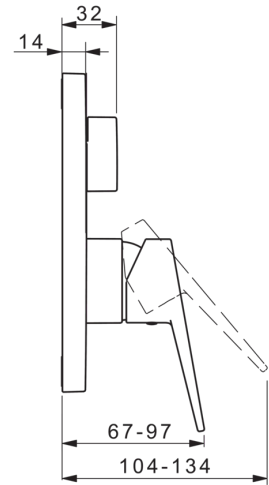

Ersatzteile

SP89849083

	Name	Art.-Nr.
01	Funktionseinheit, 3.5	59914299
02	Kartusche, 3.5 Classic	59913075
03	Schraubhülse, M38x1	59912115
04	Temperaturanschlag	59912325
05	O-Ring, 23.47x2.62	59914304
06	Umsteller/Kartusche	59914183
07	Rosette, 185 x 150 mm	59914327
08	Befestigungsteil	59914307
09	Schraube, M4,5x80	59912890
10	Umstellknopf	59914324
11	Abdeckkappe, (2011-)	59912511
12	Schraube, M5x8, SW2.5	59904755
13	Dekorkappe Grau	59912112
14	Einbausatz	59914186
15	Hebel	59913911
15	Hebel	59913910
N.I.	Verlängerungssatz, 15 mm	59914182
N.I.	Befestigungsschraube, M6x13	59914657
N.I.	Umsteller, automatisch, 120°	59914655
N.I.	Adapter, H/C reversed	59914184