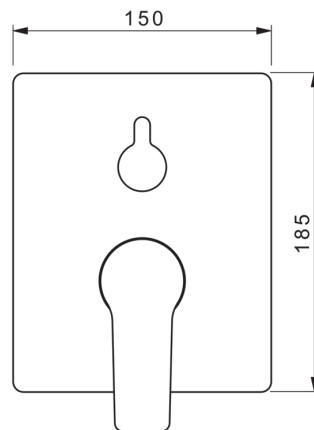

Ersatzteile

SP89849083

	Name	Art.-Nr.
01	Funktionseinheit, 3.5	59914299
02	Kartusche, 3.5 Classic	59913075
03	Schraubhülse, M38x1	59912115
04	Temperaturanschlag	59912325
05	O-Ring, 23.47x2.62	59914304
06	Umsteller/Kartusche	59914183
07	Rosette, 185 x 150 mm	59914327
08	Befestigungsteil	59914307
09	Schraube, M4,5x80	59912890
10	Umstellknopf	59914324
11	Abdeckkappe, (2011-)	59912511
12	Schraube, M5x8, SW2.5	59904755
13	Dekorkappe Grau	59912112
14	Einbausatz	59914186
15	Hebel	59913911
15	Hebel	59913910
N.I.	Verlängerungssatz, 15 mm	59914182
N.I.	Befestigungsschraube, M6x13	59914657
N.I.	Umsteller, automatisch, 120°	59914655
N.I.	Adapter, H/C reversed	59914184