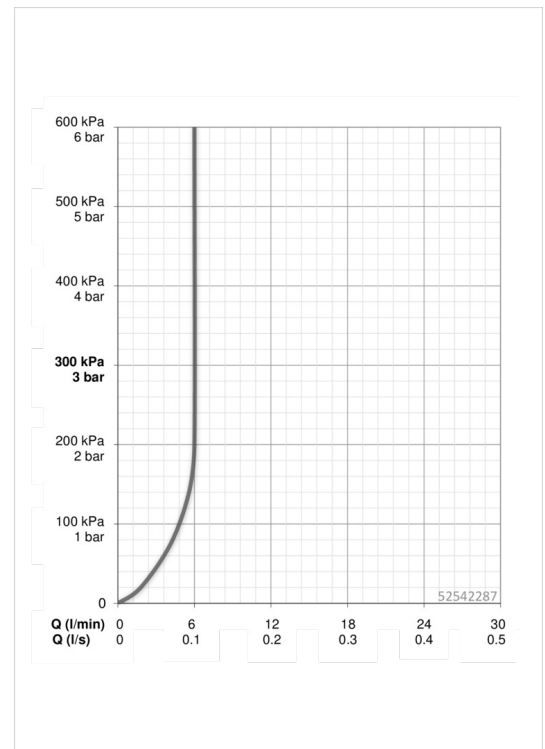

Technische Daten

Durchflusseigenschaften

Durchfluss bei 3 bar (mit Durchflussregler)

6.0 l/min

Technische Eigenschaften

DN-Größe (Nennmaß)
Warmwasserversorgung
Arbeitsdruck
Anschlussgröße

DN15
max. +80°C
1-10 bar
G3/8

Vorschriften

EN Standard

EN 817

Typzulassungen

DVGW
ABP
ACS

NW-6506CN0319
P-IX 29058/IO
16 ACC NY 205

Ersatzteile

SP52542287