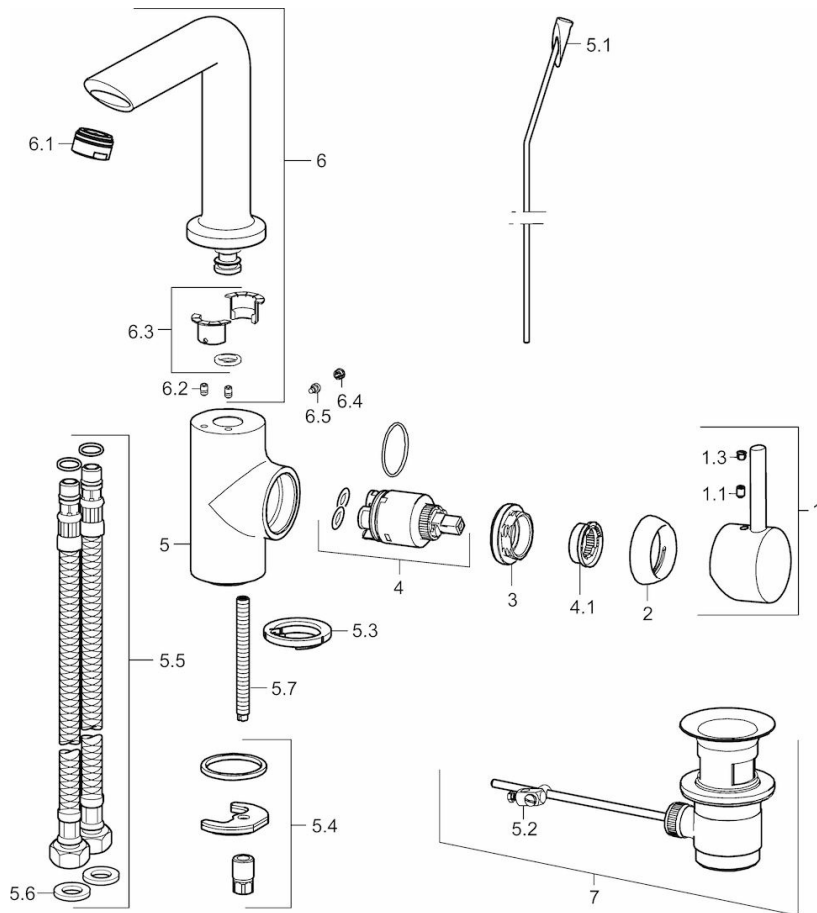

HANSAVANTIS

Style

WASCHTISCHBATTERIE

52542287

EAN: 4015474274143

- Badezimmer
- Einhebelmischer, Seitenbedient
- Chrom
- Schwenkbarer Auslauf, Anschlag herausnehmbar
- PCA® konstante Durchflussleistung unabhängig vom Fließdruck
- Messing
- Hebel mit W+K-Kennzeichnung, Pinhebel, Einhandbedienhebel/Griff
- Ablaufgarnitur mit Zugstange
- Temperaturbegrenzer, Heißwassersperre einstellbar (nachrüstbar)
- ø 3.5 classic Steuerpatrone mit keramischen Dichtscheiben zur Wassermengen- und Temperatureinstellung
- Anschluss über flexible Druckschläuche DVGW W270 zugelassen
- Armaturenkörper aus entzinkungsbeständigem Messing (DZR), Rapid-Montagesystem

Technische Daten

Durchflusseigenschaften

Durchfluss bei 3 bar (mit Durchflussregler)

6.0 l/min

Technische Eigenschaften

DN-Größe (Nennmaß)
Warmwasserversorgung
Arbeitsdruck
Anschlussgröße

DN15
max. +80°C
1-10 bar
G3/8

Vorschriften

EN Standard

EN 817

Typzulassungen

DVGW
ABP
ACS

NW-6506CN0319
P-IX 29058/IO
16 ACC NY 205

Ersatzteile

SP52542287

	Name	Art.-Nr.
1	Hebel	59913842
1.1	Schraube, M5x8, SW2.5	59904755
1.3	Dekorplatte Grau	59912112
2	Abdeckkappe, 33 x 3 mm	59912504
3	Gegenmutter, M40x1, SW30	59913210
4	Kartusche, 3.5 Classic	59913075
4.1	Temperaturanschlag	59912325
5.1	Zugstange mit Knopf	59912804
5.1	Zugstange mit Knopf	59913652
5.2	Gelenkstück	59904624
5.3	Bodendichtung	59913653
5.4	Befestigungssatz	59910749
5.5	Anschlußschlauch, M8x1xG3/8, L=430	59913964
5.6	Dichtungen, 9.5 x 14.4 x 2	59912551
5.7	Befestigungsschraube, M8x1, L=140	59912474
6	Auslauf	59914198
6.1	Luftsprudler, M24x1, 6 l/min	59913727
6.2	Befestigungsschraube, M4x8	59913989
6.3	Dichtungskit	59911884
6.4	Blindstopfen	59911840
6.5	Schraube, M4 x 7	59902075
7	Ablaufgarnitur, (2019-)	59914764
7	Ablaufgarnitur	59904620