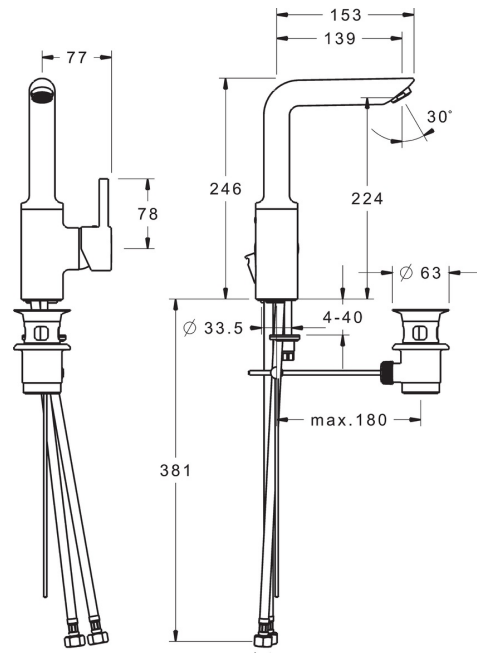

HANSAVANTIS

Style

WASCHTISCHBATTERIE

52542287

EAN: 4015474274143

- Badezimmer
- Einhebelmischer, Seitenbedient
- Chrom
- Schwenkbarer Auslauf, Anschlag herausnehmbar
- PCA® konstante Durchflussleistung unabhängig vom Fließdruck
- Messing
- Hebel mit W+K-Kennzeichnung, Pinhebel, Einhandbedienhebel/Griff
- Ablaufgarnitur mit Zugstange
- Temperaturbegrenzer, Heißwassersperre einstellbar (nachrüstbar)
- ø 3.5 classic Steuerpatrone mit keramischen Dichtscheiben zur Wassermengen- und Temperatureinstellung
- Anschluss über flexible Druckschläuche DVGW W270 zugelassen
- Armaturenkörper aus entzinkungsbeständigem Messing (DZR), Rapid-Montagesystem

Technische Daten

Durchflusseigenschaften

Durchfluss bei 3 bar (mit Durchflussregler)

6.0 l/min

Technische Eigenschaften

DN-Größe (Nennmaß)
Warmwasserversorgung
Arbeitsdruck
Anschlussgröße

DN15
max. +80°C
1-10 bar
G3/8

Vorschriften

EN Standard

EN 817

Typzulassungen

DVGW
ABP
ACS

NW-6506CN0319
P-IX 29058/IO
16 ACC NY 205

Ersatzteile

SP52542287

	Name	Art.-Nr.
1	Hebel	59913842
1.1	Schraube, M5x8, SW2.5	59904755
1.3	Dekorplatte Grau	59912112
2	Abdeckkappe, 33 x 3 mm	59912504
3	Gegenmutter, M40x1, SW30	59913210
4	Kartusche, 3.5 Classic	59913075
4.1	Temperaturanschlag	59912325
5.1	Zugstange mit Knopf	59912804
5.1	Zugstange mit Knopf	59913652
5.2	Gelenkstück	59904624
5.3	Bodendichtung	59913653
5.4	Befestigungssatz	59910749
5.5	Anschlußschlauch, M8x1xG3/8, L=430	59913964
5.6	Dichtungen, 9.5 x 14.4 x 2	59912551
5.7	Befestigungsschraube, M8x1, L=140	59912474
6	Auslauf	59914198
6.1	Luftsprudler, M24x1, 6 l/min	59913727
6.2	Befestigungsschraube, M4x8	59913989
6.3	Dichtungskit	59911884
6.4	Blindstopfen	59911840
6.5	Schraube, M4 x 7	59902075
7	Ablaufgarnitur, (2019-)	59914764
7	Ablaufgarnitur	59904620