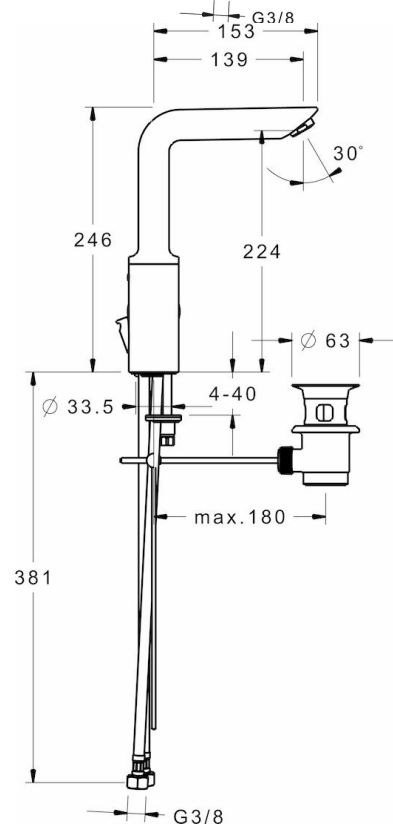

HANSAVANTIS

Style

WASCHTISCHBATTERIE

52542287

EAN: 4015474274143

- Badezimmer
- Einhebelmischer, Seitenbedient
- Chrom
- Schwenkbarer Auslauf, Anschlag herausnehmbar
- PCA® konstante Durchflussleistung unabhängig vom Fließdruck
- Messing
- Hebel mit W+K-Kennzeichnung, Pinhebel, Einhandbedienhebel/Griff
- Ablaufgarnitur mit Zugstange
- Temperaturbegrenzer, Heißwassersperre einstellbar (nachrüstbar)
- ø 3.5 classic Steuerpatrone mit keramischen Dichtscheiben zur Wassermengen- und Temperatureinstellung
- Anschluss über flexible Druckschläuche DVGW W270 zugelassen
- Armaturenkörper aus entzinkungsbeständigem Messing (DZR), Rapid-Montagesystem

Technische Daten

Durchflusseigenschaften

Durchfluss bei 3 bar (mit Durchflussregler)

6.0 l/min

Technische Eigenschaften

DN-Größe (Nennmaß)
Warmwasserversorgung
Arbeitsdruck
Anschlussgröße

DN15
max. +80°C
1-10 bar
G3/8

Vorschriften

EN Standard

EN 817

Typzulassungen

DVGW
ABP
ACS

NW-6506CN0319
P-IX 29058/IO
16 ACC NY 205

Ersatzteile

SP52542287

	Name	Art.-Nr.
1	Hebel	59913842
1.1	Schraube, M5x8, SW2.5	59904755
1.3	Dekorplatte Grau	59912112
2	Abdeckkappe, 33 x 3 mm	59912504
3	Gegenmutter, M40x1, SW30	59913210
4	Kartusche, 3.5 Classic	59913075
4.1	Temperaturanschlag	59912325
5.1	Zugstange mit Knopf	59912804
5.1	Zugstange mit Knopf	59913652
5.2	Gelenkstück	59904624
5.3	Bodendichtung	59913653
5.4	Befestigungssatz	59910749
5.5	Anschlußschlauch, M8x1xG3/8, L=430	59913964
5.6	Dichtungen, 9.5 x 14.4 x 2	59912551
5.7	Befestigungsschraube, M8x1, L=140	59912474
6	Auslauf	59914198
6.1	Luftsprudler, M24x1, 6 l/min	59913727
6.2	Befestigungsschraube, M4x8	59913989
6.3	Dichtungskit	59911884
6.4	Blindstopfen	59911840
6.5	Schraube, M4 x 7	59902075
7	Ablaufgarnitur, (2019-)	59914764
7	Ablaufgarnitur	59904620