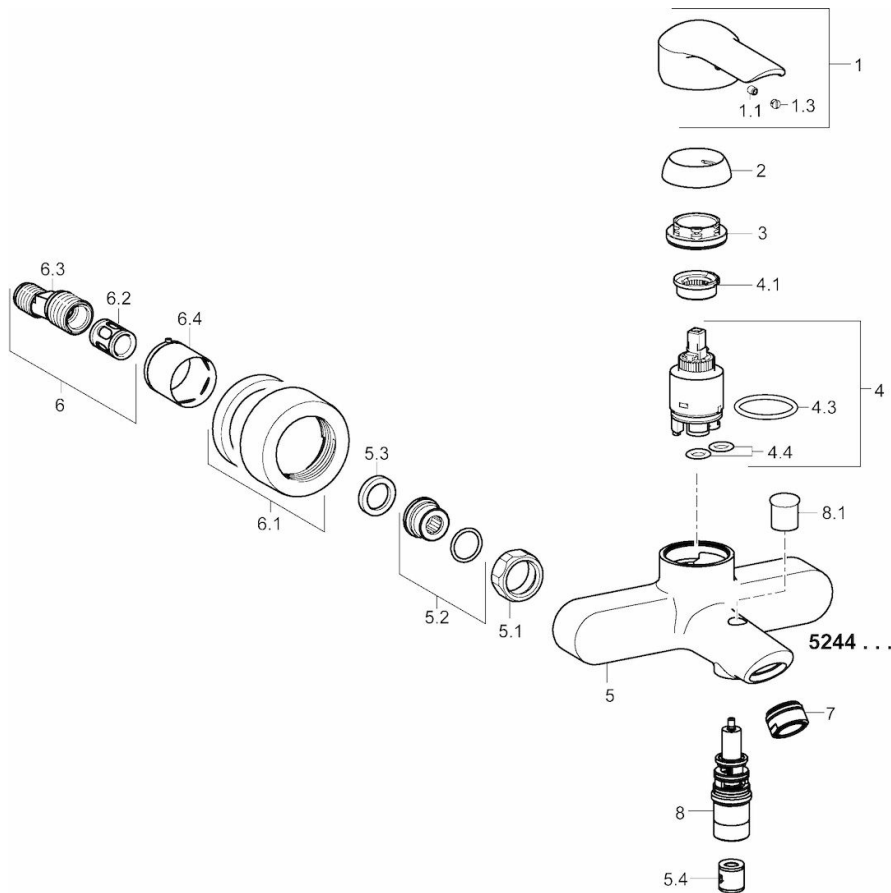

### Technische Eigenschaften

DN-Größe (Nennmaß) **DN15**  
 Warmwasserversorgung **max. +90°C**  
 Arbeitsdruck **1-10 bar**

### SP52442173

	<b>Name</b>	<b>Art.-Nr.</b>
1	Hebel	59914629
1	Hebel	59913840
1.1	Schraube, M5x8, SW2,5	59904755
1.3	Dekorkappe Grau	59912112
2	Abdeckkappe, 33 x 3 mm	59912504
3	Gegenmutter, M40x1, SW30	59913210
4	Kartusche, 3.5 Classic	59913075
4	Kartusche, 3.5 Eco	59912324
4.1	Temperaturanschlag	59912325
4.3	O-Ring, d 28,24x2,62	59912590
4.4	O-Ring, d 10.10 x d 1.60	59905072
5.1	Anschlussmutter, G3/4, AF 30	59902230
5.2	Verbinder	59913400
5.3	Dichtung, 23.9x15.2x2	59902689
5.4	Rückflussverhinderer	59905714
6	S-Anschluss, G3/4 x G1/2	59904793
6.1	Rosette	59913432
6.2	Schalldämpfer	59904792
6.3	Exzenter-Anschluss, G3/4 x G1/2	59910254
6.4	Abdeckhülse	59912651
7	Luftsprudler, M24x1 C	59913401
8	Umsteller, automatisch	59912706
8.1	Umstellknopf	59912801
N.I.	Schlüssel, SW 30/34	59912108