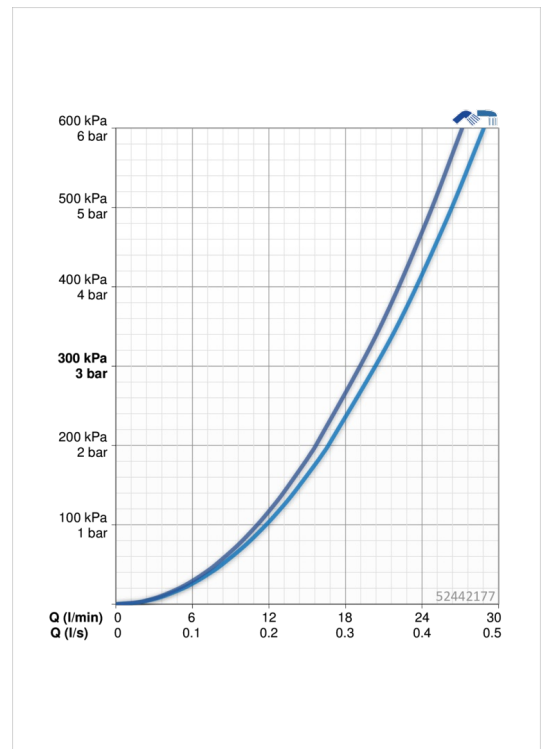

HANSAVANTIS

Style

WANNENFÜLL- UND BRAUSEBATTERIE

52442177

EAN: 4015474253865

- Badezimmer
- Einhebelmischer
- Chrom
- Hebel mit W+K-Kennzeichnung, Pinhebel, Einhandbedienhebel/Griff
- Automatische Rückstellung
- Temperaturbegrenzer, Heißwassersperre einstellbar (nachrüstbar)
- Rückflussverhinderer, ø 3.5 classic Steuerpatrone mit keramischen Dichtscheiben zur Wassermengen- und Temperatureinstellung
- S-Anschlüsse, Abdeckung(en), Schalldämpfer
- Armaturenkörper aus entzinkungsbeständigem Messing (DZR)
- Eigensicher gegen Rückfließen im häuslichen Gebrauch (nach DIN EN 1717)

Technische Daten

Durchflusseigenschaften

Durchfluss bei 3 bar **20.4 / 19.2 l/min**

Technische Eigenschaften

DN-Größe (Nennmaß) **DN15**
Warmwasserversorgung **max. +90°C**
Arbeitsdruck **1-10 bar**

Vorschriften

EN Standard **EN 817**
Geräuschklasse **I (ISO 3822)**

Typzulassungen

DVGW **NW-6506CN0319**
KIWA **K6116/06**
ABP **PA-IX 29272/IDB**
SVGW **1104-5843**