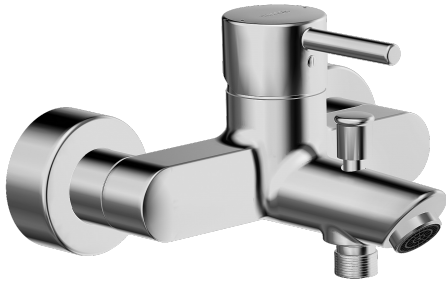

### WANNENFÜLL- UND BRAUSEBATTERIE

52442177

EAN: 4015474253865

- Badezimmer
- Einhebelmischer
- Chrom
- Hebel mit W+K-Kennzeichnung, Pinhebel, Einhandbedienhebel/Griff
- Automatische Rückstellung
- Temperaturbegrenzer, Heißwassersperre einstellbar (nachrüstbar)
- Rückflussverhinderer, ø 3.5 classic Steuerpatrone mit keramischen Dichtscheiben zur Wassermengen- und Temperatureinstellung
- S-Anschlüsse, Abdeckung(en), Schalldämpfer
- Armaturenkörper aus entzinkungsbeständigem Messing (DZR)
- Eigensicher gegen Rückfließen im häuslichen Gebrauch (nach DIN EN 1717)