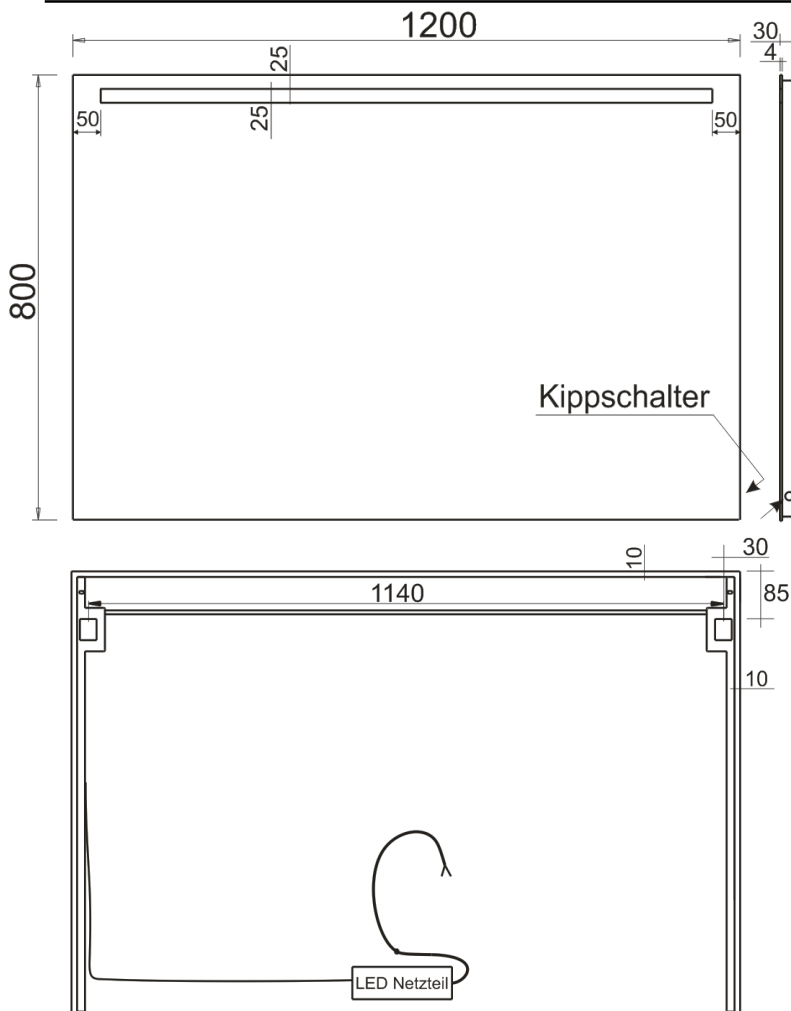

LED Leuchtspiegel

AUDNA 120 x 80

. Technische Daten

LED Leistung (W)	10.8	Betriebstemperatur (°C)	+5 ~ +35
LED Lichtstrom (lm)	1080	Lebensdauer (St)	30 000
LED Effektivität (lm/W)	~100	Abmessungen (mm)	1200 x 800 x 30
Eingangsspannung (V AC)	220 ~ 240	IP-Schutzklasse	20
LED Stromversorgung (V DC)	12	Typ	Nicht wasserfest
Frequenz (Hz)	50/60	Dimmbar (Seite 230V)	Nein
Eingangstrom (mA)	Max. 70	Bescheinigung	CE
Farbtemperatur (K)	4000 (neutral weiss)	Schutzklasse	II
Farbwiedergabeindex (Ra)	>80		

. Zeichnungen

. Etiketten