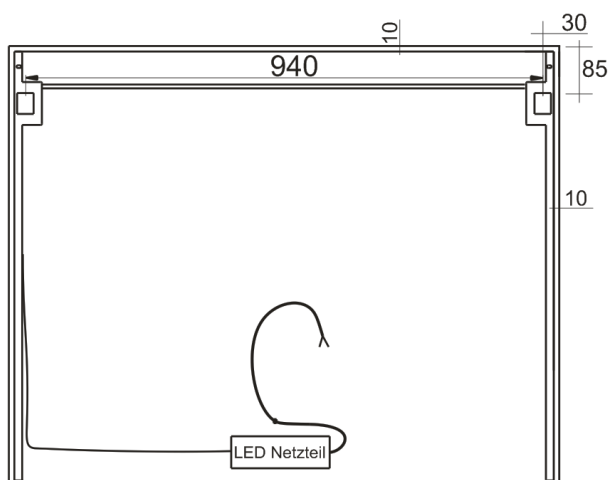

LED Leuchtspiegel

AUDNA 100 x 80

. Technische Daten

LED Leistung (W)	11.1	Betriebstemperatur (°C)	+5 ~ +35
LED Lichtstrom (lm)	1110	Lebensdauer (St)	30 000
LED Effektivität (lm/W)	~100	Abmessungen (mm)	1000 x 800 x 30
Eingangsspannung (V AC)	220 ~ 240	IP-Schutzklasse	20
LED Stromversorgung (V DC)	12	Typ	Nicht wasserfest
Frequenz (Hz)	50/60	Dimmbar (Seite 230V)	Nein
Eingangstrom (mA)	Max. 70	Bescheinigung	CE
Farbtemperatur (K)	4000 (neutral weiss)	Schutzklasse	II
Farbwiedergabeindex (Ra)	>80		

. Zeichnungen