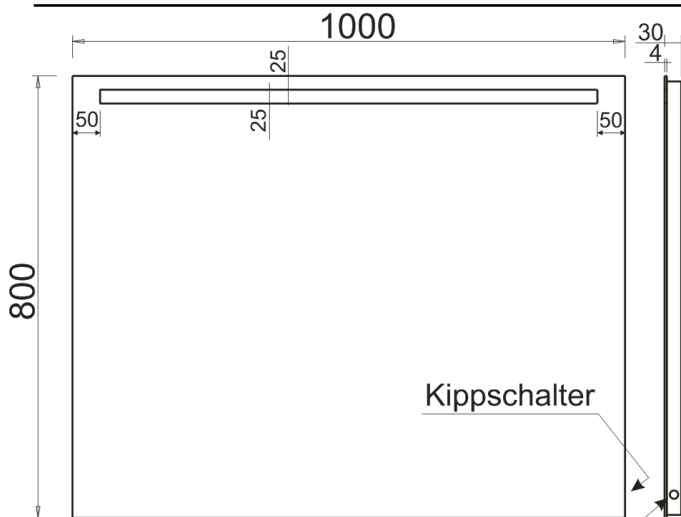

LED Leuchtspiegel

AUDNA 100 x 80

. Technische Daten

LED Leistung (W)	11.1	Betriebstemperatur (°C)	+5 ~ +35
LED Lichtstrom (lm)	1110	Lebensdauer (St)	30 000
LED Effektivität (lm/W)	~100	Abmessungen (mm)	1000 x 800 x 30
Eingangsspannung (V AC)	220 ~ 240	IP-Schutzklasse	20
LED Stromversorgung (V DC)	12	Typ	Nicht wasserfest
Frequenz (Hz)	50/60	Dimmbar (Seite 230V)	Nein
Eingangstrom (mA)	Max. 70	Bescheinigung	CE
Farbtemperatur (K)	4000 (neutral weiss)	Schutzklasse	II
Farbwiedergabeindex (Ra)	>80		

. Zeichnungen