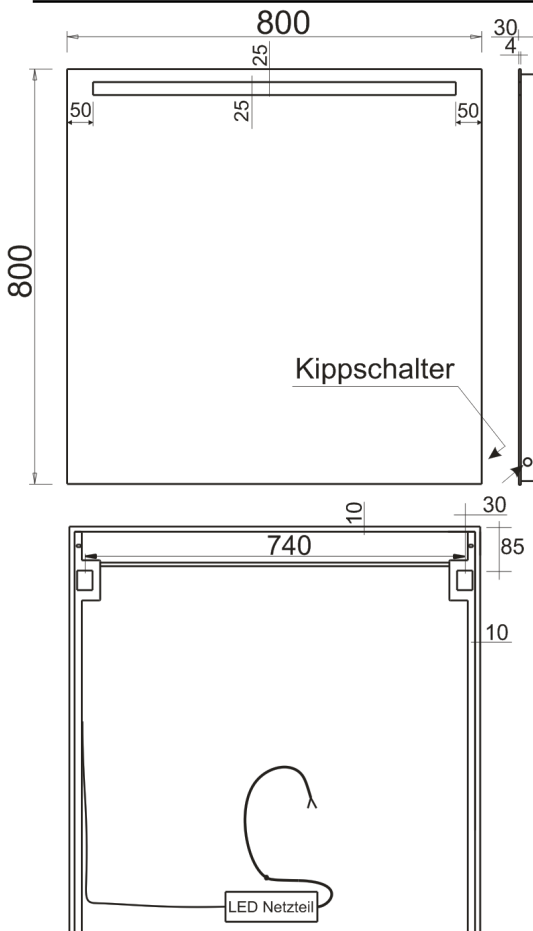

LED Leuchtspiegel

AUDNA 80 x 80

. Technische Daten

LED Leistung (W)	8.7	Betriebstemperatur (°C)	+5 ~ +35
LED Lichtstrom (lm)	870	Lebensdauer (St)	30 000
LED Effektivität (lm/W)	~100	Abmessungen (mm)	800 x 800 x 30
Eingangsspannung (V AC)	220 ~ 240	IP-Schutzklasse	20
LED Stromversorgung (V DC)	12	Typ	Nicht wasserfest
Frequenz (Hz)	50/60	Dimmbar (Seite 230V)	Nein
Eingangstrom (mA)	Max. 60	Bescheinigung	CE
Farbtemperatur (K)	4000 (neutral weiss)	Schutzklasse	II
Farbwiedergabeindex (Ra)	>80		

. Zeichnungen

. Etiketten