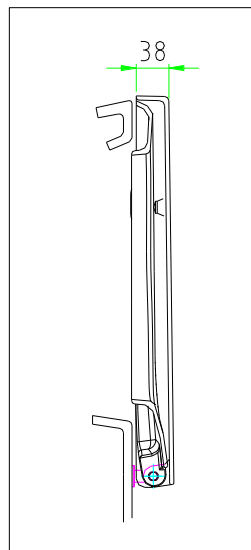

WC-SITZ JARI

Art. 93 102 63

Material : Duroplast

VERSTELLBAR

Y 42.7 ÷ 47.2

Z 11.2 ÷ 21.2

Pufferset

Scharnier

2,370 kg

2,670 kg