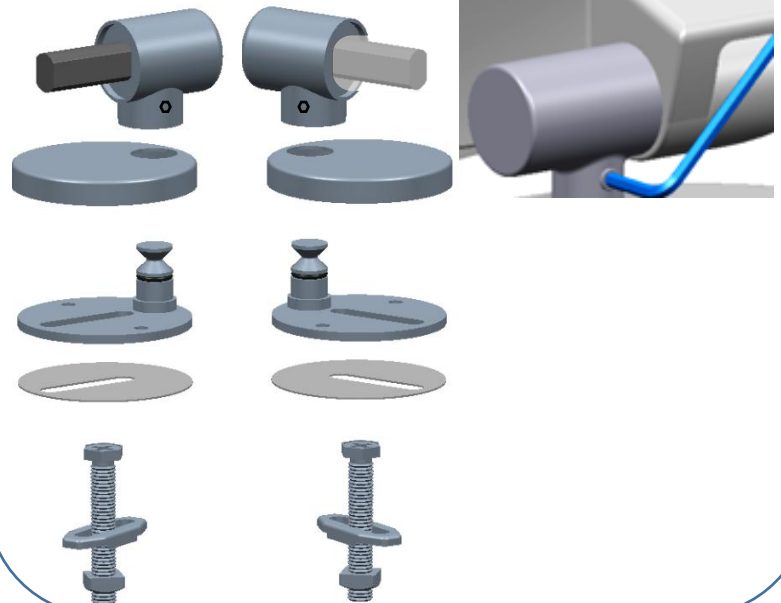

WC-SITZ JARI

Art. 93 102 63

Material : Duroplast

VERSTELLBAR

Y 42.7 ÷ 47.2

Z 11.2 ÷ 21.2

Pufferset

Scharnier