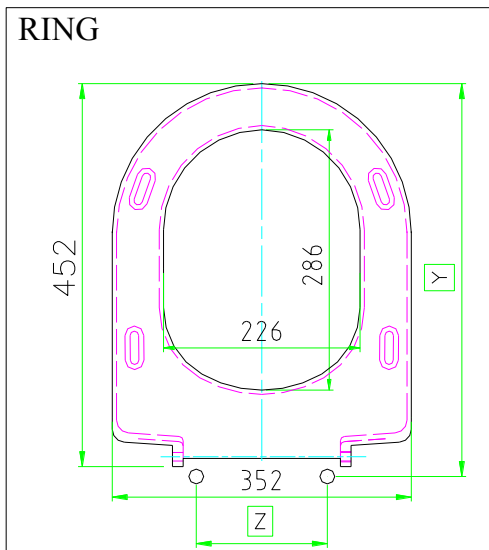

WC-SITZ JARI

Art. 93 102 63

Material : Duroplast

VERSTELLBAR

Y 42.7 ÷ 47.2

Z 11.2 ÷ 21.2

Pufferset

Scharnier

2,370 kg

2,670 kg