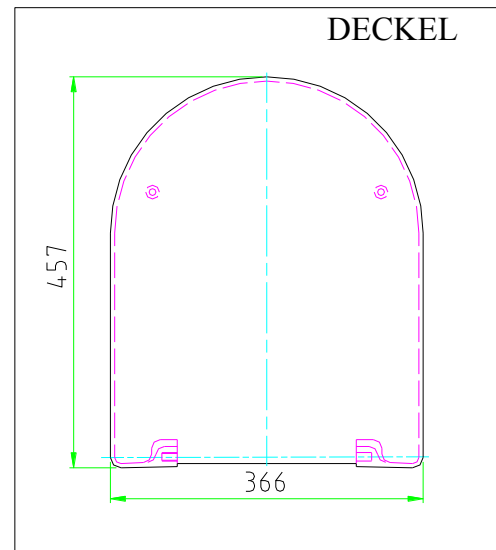

WC-SITZ JARI

Art. 93 102 63

Material : Duroplast

VERSTELLBAR

Y 42.7 ÷ 47.2

Z 11.2 ÷ 21.2

Pufferset

Scharnier

2,370 kg

2,670 kg