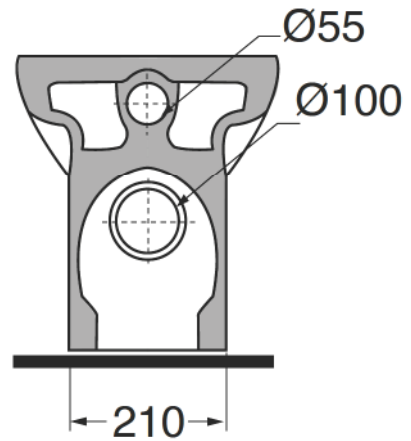

NUV 100 E / TR
 NUV 100 E /TR

Vaso con scarico traslato a terra easy clean.

Dimensioni/dimensions: 55x36xH 42 cm
 Peso/weight: 28 kg

*

CVT	CVTK	CVTR
180mm	da 60mm a 150 mm	da 160mm a 220 mm

**

RDP
mm 355 o mm 325