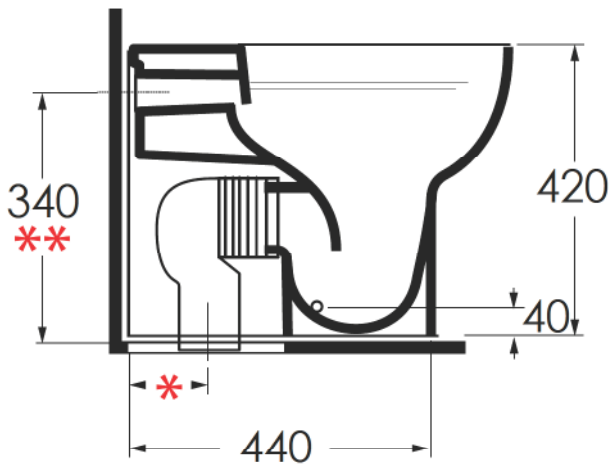

NUV 100 E / TR
 NUV 100 E /TR

Vaso con scarico traslato a terra easy clean.

Dimensioni/dimensions: 55x36xH 42 cm
 Peso/weight: 28 kg

*

CVT	CVTK	CVTR
180mm	da 60mm a 150 mm	da 160mm a 220 mm

**

RDP
mm 355 o mm 325