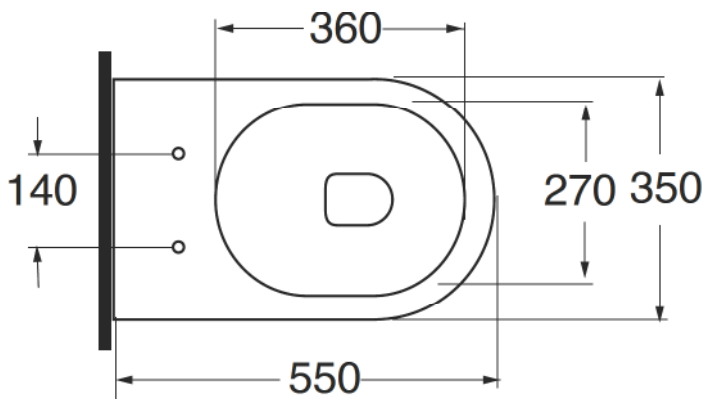

NUV 100 E / TR
 NUV 100 E /TR

Vaso con scarico traslato a terra easy clean.

Dimensioni/dimensions: 55x36xH 42 cm
 Peso/weight: 28 kg

*

CVT	CVTK	CVTR
180mm	da 60mm a 150 mm	da 160mm a 220 mm

**

RDP
mm 355 o mm 325