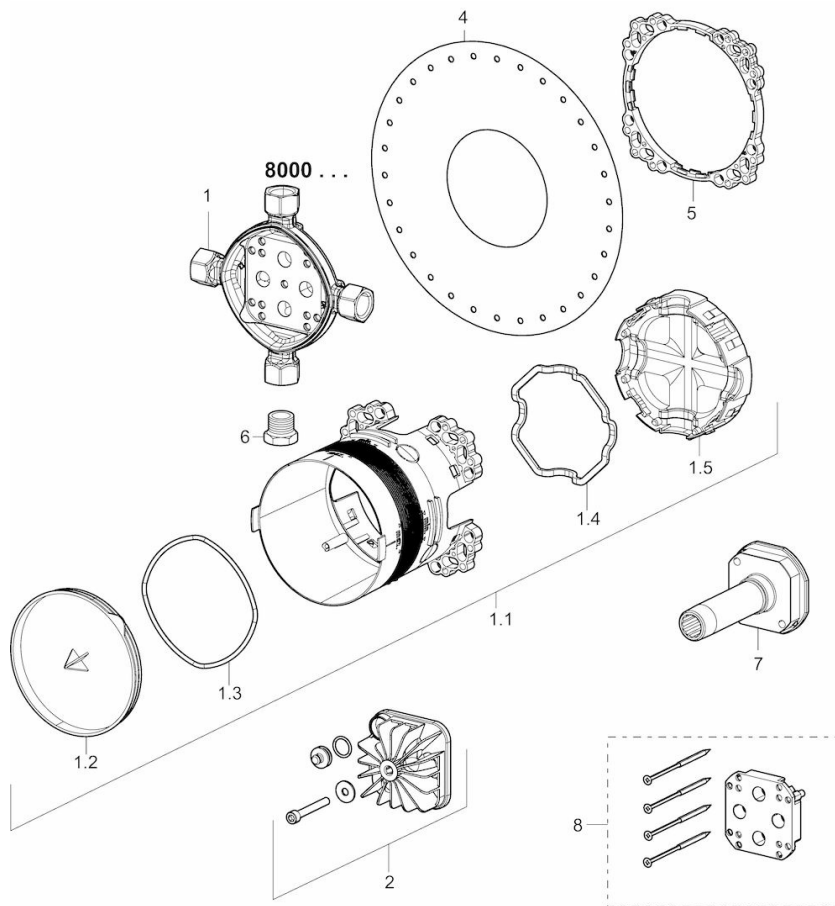

HANSABLUEBOX
UP-ROHBAUSET BADE- UND BRAUSEARMATUR, G1/2
80000000
EAN: 4015474278042

- Badezimmer, Dusche, öffentliche & halböffentliche Bereiche, Gesundheit & Pflege
- Unterputz Einbaukörper
- Abdrückstopfen
- Armaturenkörper aus entzinkungsbeständigem Messing (DZR)
- Gasketsleevefordry, Mountingboxandcoversleeve, MultifixFasteningSystem
- Ohne Vorabsperrung: Zur kompletten Einheit bestellen Sie bitte Grundeinheit und die Funktionseinheit mit Dekorset

Technische Daten
Technische Eigenschaften

DN-Größe (Nennmaß)
Warmwasserversorgung
Arbeitsdruck
Anschlussgröße

DN15
max. +90°C
1-10 bar
G1/2

Ersatzteile

SP80000000

	Name	Art.-Nr.
1.1	Installation box	59914329
2	Blindstopfen	59914330
4	Dichtungen	59914332
5	Ring	59914331
6	Blindstopfen, 1/2"	59905013
7	Spülstopfen	59914185
8	Verlängerungssatz, 15 mm	59914182
N.I.	Blindstopfen	59914636
N.I.	Adapter, H/C reversed	59914184