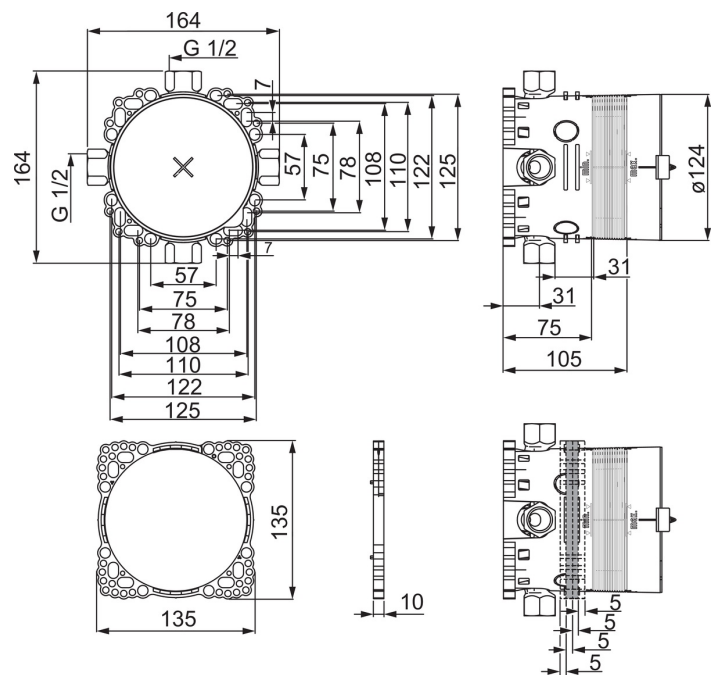

HANSABLUEBOX
UP-ROHBAUSET BADE- UND BRAUSEARMATUR, G1/2
80000000
EAN: 4015474278042

- Badezimmer, Dusche, öffentliche & halböffentliche Bereiche, Gesundheit & Pflege
- Unterputz Einbaukörper
- Abdrückstopfen
- Armaturenkörper aus entzinkungsbeständigem Messing (DZR)
- Gasketsleevefordry, Mountingboxandcoversleeve, MultifixFasteningSystem
- Ohne Vorabsperrung: Zur kompletten Einheit bestellen Sie bitte Grundeinheit und die Funktionseinheit mit Dekorset

Technische Daten
Technische Eigenschaften

DN-Größe (Nennmaß)
Warmwasserversorgung
Arbeitsdruck
Anschlussgröße

DN15
max. +90°C
1-10 bar
G1/2

Ersatzteile

SP80000000

	Name	Art.-Nr.
1.1	Installation box	59914329
2	Blindstopfen	59914330
4	Dichtungen	59914332
5	Ring	59914331
6	Blindstopfen, 1/2"	59905013
7	Spülstopfen	59914185
8	Verlängerungssatz, 15 mm	59914182
N.I.	Blindstopfen	59914636
N.I.	Adapter, H/C reversed	59914184