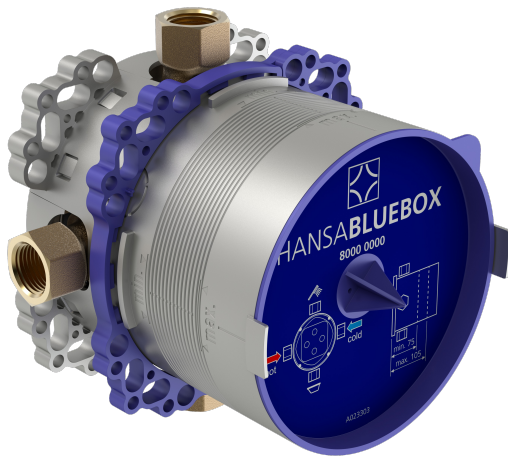

HANSABLUEBOX
UP-ROHBAUSET BADE- UND BRAUSEARMATUR, G1/2
80000000
EAN: 4015474278042

- Badezimmer, Dusche, öffentliche & halböffentliche Bereiche, Gesundheit & Pflege
- Unterputz Einbaukörper
- Abdrückstopfen
- Armaturenkörper aus entzinkungsbeständigem Messing (DZR)
- Gasketsleevefordry, Mountingboxandcoversleeve, MultifixFasteningSystem
- Ohne Vorabsperrung: Zur kompletten Einheit bestellen Sie bitte Grundeinheit und die Funktionseinheit mit Dekorset

Technische Daten
Technische Eigenschaften

DN-Größe (Nennmaß)
Warmwasserversorgung
Arbeitsdruck
Anschlussgröße

DN15
max. +90°C
1-10 bar
G1/2

Ersatzteile

SP80000000

	Name	Art.-Nr.
1.1	Installation box	59914329
2	Blindstopfen	59914330
4	Dichtungen	59914332
5	Ring	59914331
6	Blindstopfen, 1/2"	59905013
7	Spülstopfen	59914185
8	Verlängerungssatz, 15 mm	59914182
N.I.	Blindstopfen	59914636
N.I.	Adapter, H/C reversed	59914184