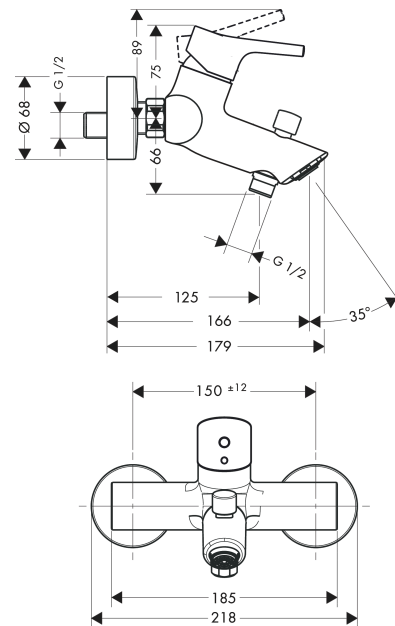

Talis S

Einhebel-Wannenmischer Aufputz

Oberflächen: **Chrom** Artikelnummer: **72400000**

Beschreibung

Merkmale

- Ausladung 166 mm
- Anschlussart: S-Anschlüsse
- Stichmaß: 150 ± 12 mm
- Strahlart Armatur: Normalstrahl
- Durchfluss für Wanneneinlauf bei 3 bar: 20 l/min
- Durchfluss für Handbrause bei 3 bar: 14 l/min
- Keramikmischsystem
- Temperaturbegrenzung einstellbar
- mit automatischer Rückstellung
- Eigensicher gegen Rückfließen
- mit Schalldämpfer
- für Durchlauferhitzer geeignet
- Anschlussgröße: DN15
- PA-IX 18311/ICB

Technologie

Produktabbildung

Maßzeichnung

Talis S
Einhebel-Wannenmischer Aufputz
 Oberflächen: **Chrom** Artikelnummer: **7240000**

Durchflussdiagramm