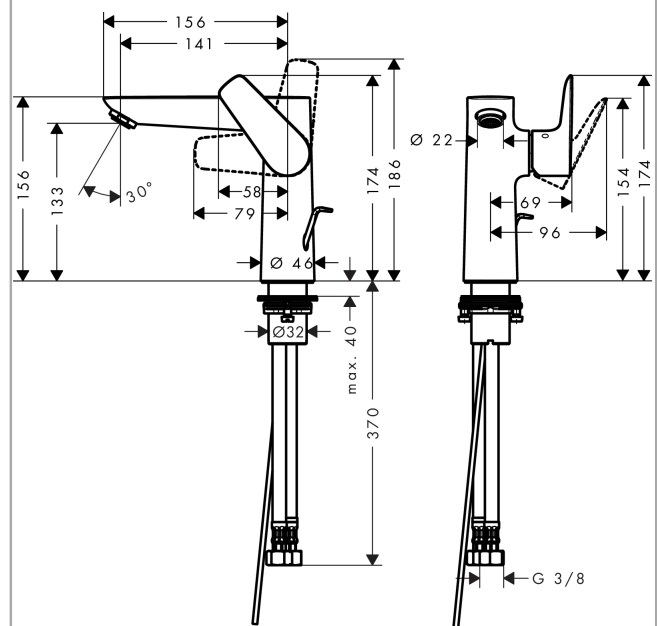

##### Merkmale

- Besteht aus: Einhebel-Waschtischmischer, Ablaufgarnitur
- ComfortZone 150
- Ausladung 141 mm
- Normalstrahl
- Durchflussmenge bei 3 bar: 5 l/min
- Keramikmischsystem
- Temperaturbegrenzung einstellbar
- für Durchlauferhitzer geeignet
- Zugstangen-Ablaufgarnitur G 1/4
- Material Ablaufventil: Metall
- Anschlussart: G 3/8 Anschlussschläuche
- Anschlussgröße: DN15
- P-IX 28943/IO

#### Produktabbildung

#### Maßzeichnung

**Talis E**

**Einhebel-Waschtismischer 150 mit Zugstangen-Ablaufgarnitur**

Oberflächen: **Chrom** Artikelnummer: **71754000**

**Durchflussdiagramm**