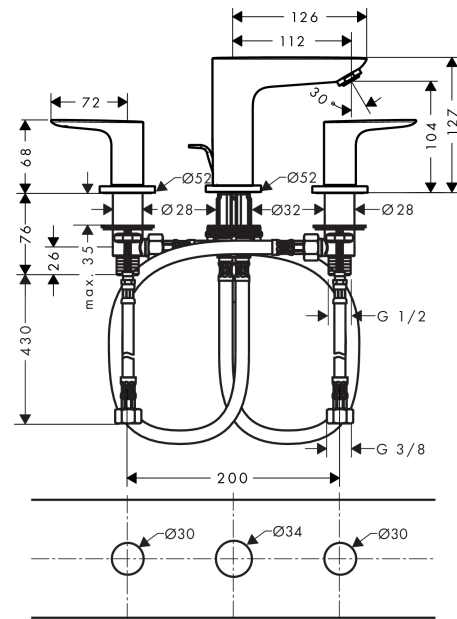

Talis E

3-Loch Waschtischarmatur mit Zugstangen-Ablaufgarnitur

Oberflächen: **Chrom** Artikelnummer: **71733000**

Beschreibung

Merkmale

- Besteht aus: 3-Loch Waschtischarmatur, Ablaufgarnitur
- ComfortZone 150
- Ausladung 112 mm
- Durchflussmenge bei 3 bar: 5 l/min
- Keramikventile heiß/ kalt 90°
- für Durchlauferhitzer geeignet
- Zugstangen-Ablaufgarnitur G 1¼
- Material Ablaufventil: Metall
- Anschlussart: G ¾ Anschlussschläuche
- Anschlussgröße: DN15

Technologie

Produktabbildung

Maßzeichnung

Durchflussdiagramm