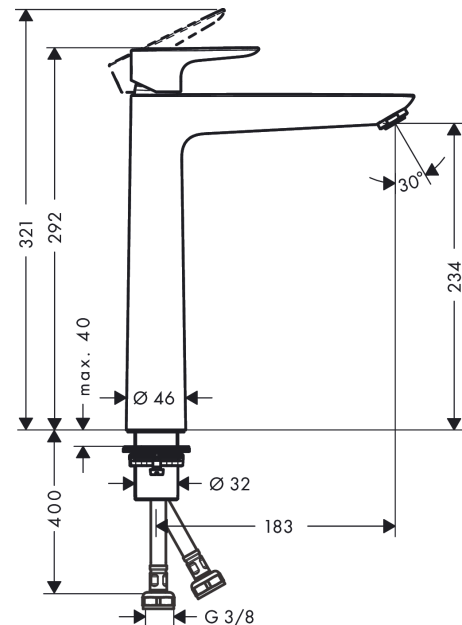

Talis E
Einhebel-Waschtischmischer 240 ohne Ablaufgarnitur
 Oberflächen: **Chrom** Artikelnummer: **71717000**

Beschreibung

Merkmale

- ComfortZone 240
- Ausladung 183 mm
- Normalstrahl
- Durchflussmenge bei 3 bar: 5 l/min
- Keramikmischsystem
- Temperaturbegrenzung einstellbar
- für Durchlauferhitzer geeignet
- Anschlussart: G 3/8 Anschlussschläuche
- Anschlussgröße: DN15
- P-IX 28941/IO

Technologie

Produktabbildung

Maßzeichnung

Durchflussdiagramm