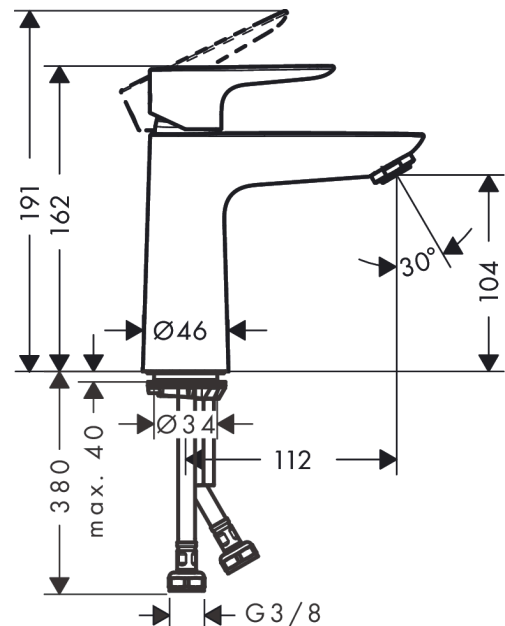

### Merkmale

- ComfortZone 110
- Ausladung 112 mm
- Durchflussmenge bei 3 bar: 5 l/min
- Keramikmischsystem
- Temperaturbegrenzung einstellbar
- für Durchlauferhitzer geeignet
- Anschlussart: G 3/8 Anschlusschläuche
- Anschlussgröße: DN15
- P-IX 28941/IO

## Maßzeichnung