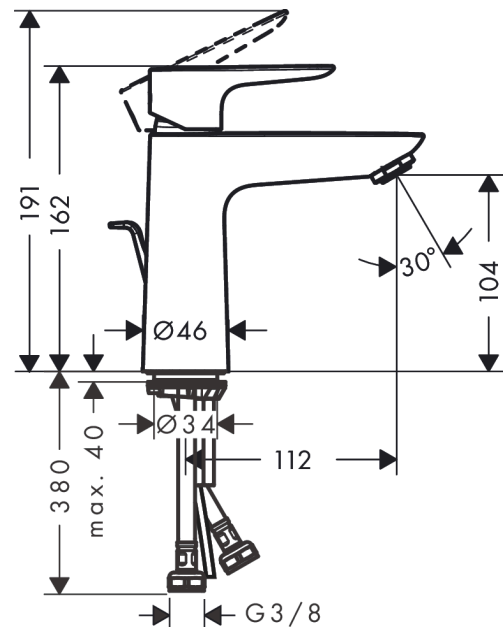

##### Merkmale

- Besteht aus: Einhebel-Waschtischmischer, Ablaufgarnitur
- ComfortZone 110
- Ausladung 112 mm
- Normalstrahl
- Durchflussmenge bei 3 bar: 5 l/min
- Keramikmischsystem
- Temperaturbegrenzung einstellbar
- für Durchlauferhitzer geeignet
- Zugstangen-Ablaufgarnitur G 1¼
- Material Ablaufventil: Metall
- Anschlussart: G ¾ Anschlussschläuche
- Anschlussgröße: DN15
- P-IX 28941/IO

#### Maßzeichnung

**Talis E**

**Einhebel-Waschtismischer 110 mit Zugstangen-Ablaufgarnitur**

Oberflächen: **Chrom** Artikelnummer: **71710000**

**Durchflussdiagramm**