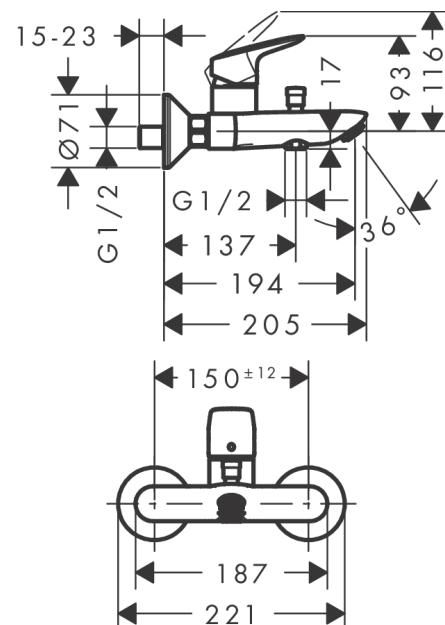

Logis

Einhebel-Wannenmischer Aufputz

Oberflächen: **Chrom** Artikelnummer: **71400000**

Beschreibung

Merkmale

- Ausladung 194 mm
- Anschlussart: S-Anschlüsse
- Stichmaß: 150 ± 12 mm
- Strahlart Armatur: Normalstrahl
- Durchfluss für Wanneneinlauf bei 3 bar: 20 l/min
- Durchfluss für Handbrause bei 3 bar: 17 l/min
- Keramikmischsystem
- Temperaturbegrenzung einstellbar
- mit automatischer Rückstellung
- Rückflussverhinderer
- mit Schalldämpfer
- für Durchlauferhitzer geeignet
- Anschlussgröße: DN15
- DVGW NW-6506CP0553
- PA-IX 28116/ICB

Technologie

Produktabbildung

Maßzeichnung

Logis

Einhebel-Wannenmischer Aufputz

Oberflächen: Chrom Artikelnummer: 7140000

Durchflussdiagramm