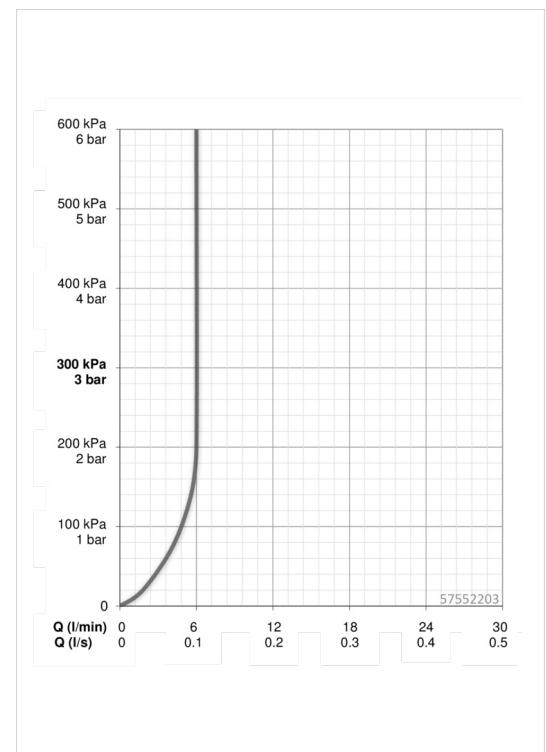

HANSALOFT
WASCHTISCHBATTERIE
57552203
EAN: 4015474262058

- Badezimmer
- Einhebelmischer, Seitenbedient
- Chrom
- Feststehender Auslauf
- Schwenkbar, CACHÉ® Strahlregler, ohne Mundstück direkt in den Armaturenauslauf geschraubt
- Hebel mit W+K-Kennzeichnung, Einhandbedienhebel/Griff
- Ablaufgarnitur mit Zugstange
- ø 2.5 Steuerpatrone mit keramischen Dichtscheiben zur Wassermengen- und Temperatureinstellung
- Anschluss über flexible Druckschläuche DVGW W270 zugelassen
- Armaturenkörper aus entzinkungsbeständigem Messing (DZR)

Technische Daten

Durchflusseigenschaften

Durchfluss bei 3 bar (mit Durchflussregler)

6.0 l/min

Technische Eigenschaften

DN-Größe (Nennmaß)
Warmwasserversorgung
Arbeitsdruck
Anschlussgröße

DN15
max. +80°C
1-10 bar
G3/8

Vorschriften

EN Standard

EN 817