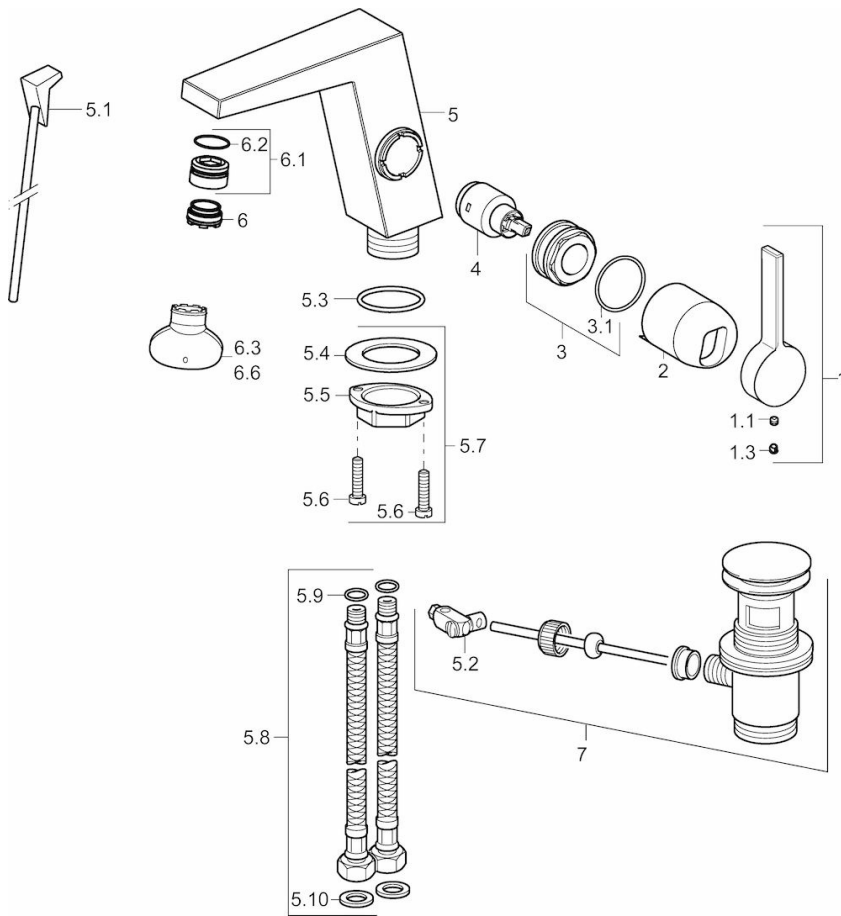

HANSALOFT
WASCHTISCHBATTERIE
57552203
EAN: 4015474262058

- Badezimmer
- Einhebelmischer, Seitenbedient
- Chrom
- Feststehender Auslauf
- Schwenkbar, CACHÉ® Strahlregler, ohne Mundstück direkt in den Armaturenauslauf geschraubt
- Hebel mit W+K-Kennzeichnung, Einhandbedienhebel/Griff
- Ablaufgarnitur mit Zugstange
- ø 2.5 Steuerpatrone mit keramischen Dichtscheiben zur Wassermengen- und Temperatureinstellung
- Anschluss über flexible Druckschläuche DVGW W270 zugelassen
- Armaturenkörper aus entzinkungsbeständigem Messing (DZR)

Technische Daten

Durchflusseigenschaften

Durchfluss bei 3 bar (mit Durchflussregler)

6.0 l/min

Technische Eigenschaften

DN-Größe (Nennmaß)
 Warmwasserversorgung
 Arbeitsdruck
 Anschlussgröße

DN15
max. +80°C
1-10 bar
G3/8

Vorschriften

EN Standard

EN 817

Ersatzteile

SP57552203

	Name	Art.-Nr.
1	Hebel	59914010
1.1	Schraube, M5x6, SW2,5	59912617
1.3	Blindstopfen	59913762
2	Abdeckkappe	59914011
3	Nuss, M32x1, SW30	59914012
4	Kartusche, 2,5	59913914
5.1	Zugstange mit Knopf	59914014
5.10	Dichtungen, 9,5 x 14,4 x 2	59912551
5.2	Gelenkstück	59904624
5.3	O-Ring, 35,00x2,50	59905020
5.7	Befestigungssatz	59913371
5.8	Schlauch, M8x1, G3/8, L=480	59914008
5.9	O-Ring, 6,00 X 1,40	59913266
6	Luftsprudler, M24x1 HC SSR-STD	59914015
6.1	Montagering für Luftsprudler	59914007
6.3	Schlüssel	59914013
7	Ablaufgarnitur	59911441