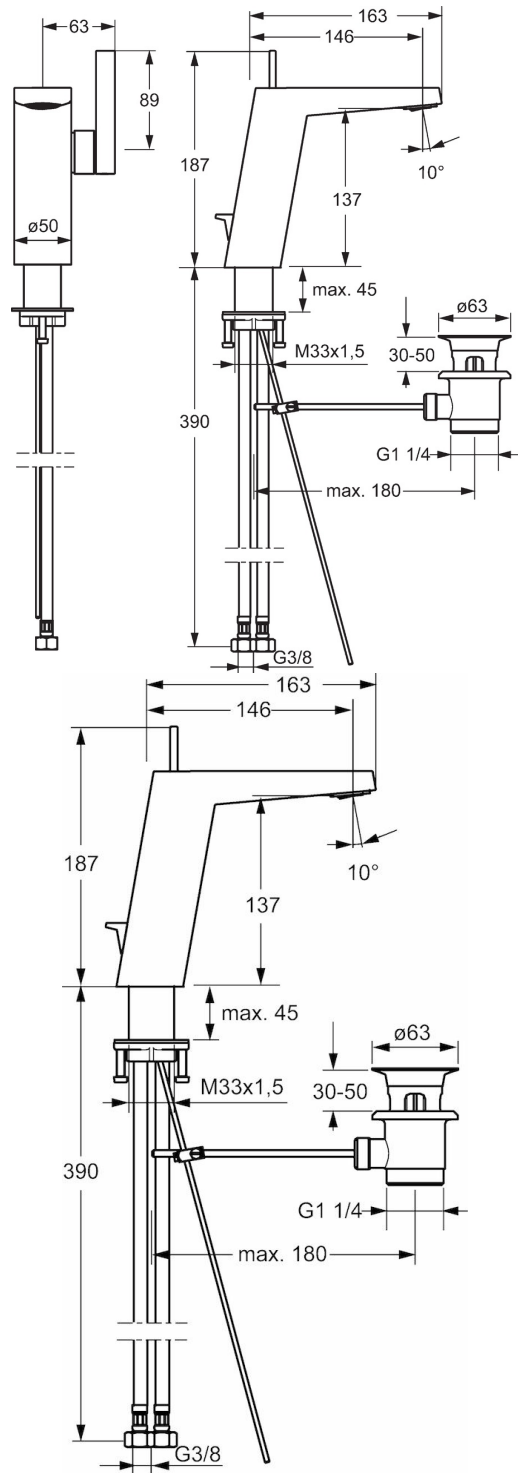

HANSALOFT
WASCHTISCHBATTERIE
57552203
EAN: 4015474262058

- Badezimmer
- Einhebelmischer, Seitenbedient
- Chrom
- Feststehender Auslauf
- Schwenkbar, CACHÉ® Strahlregler, ohne Mundstück direkt in den Armaturenauslauf geschraubt
- Hebel mit W+K-Kennzeichnung, Einhandbedienhebel/Griff
- Ablaufgarnitur mit Zugstange
- ø 2.5 Steuerpatrone mit keramischen Dichtscheiben zur Wassermengen- und Temperatureinstellung
- Anschluss über flexible Druckschläuche DVGW W270 zugelassen
- Armaturenkörper aus entzinkungsbeständigem Messing (DZR)

Technische Daten

Durchflusseigenschaften

Durchfluss bei 3 bar (mit Durchflussregler)

6.0 l/min

Technische Eigenschaften

DN-Größe (Nennmaß)
 Warmwasserversorgung
 Arbeitsdruck
 Anschlussgröße

DN15
max. +80°C
1-10 bar
G3/8

Vorschriften

EN Standard

EN 817

Ersatzteile

SP57552203

	Name	Art.-Nr.
1	Hebel	59914010
1.1	Schraube, M5x6, SW2,5	59912617
1.3	Blindstopfen	59913762
2	Abdeckkappe	59914011
3	Nuss, M32x1, SW30	59914012
4	Kartusche, 2,5	59913914
5.1	Zugstange mit Knopf	59914014
5.10	Dichtungen, 9,5 x 14,4 x 2	59912551
5.2	Gelenkstück	59904624
5.3	O-Ring, 35,00x2,50	59905020
5.7	Befestigungssatz	59913371
5.8	Schlauch, M8x1, G3/8, L=480	59914008
5.9	O-Ring, 6,00 X 1,40	59913266
6	Luftsprudler, M24x1 HC SSR-STD	59914015
6.1	Montagering für Luftsprudler	59914007
6.3	Schlüssel	59914013
7	Ablaufgarnitur	59911441