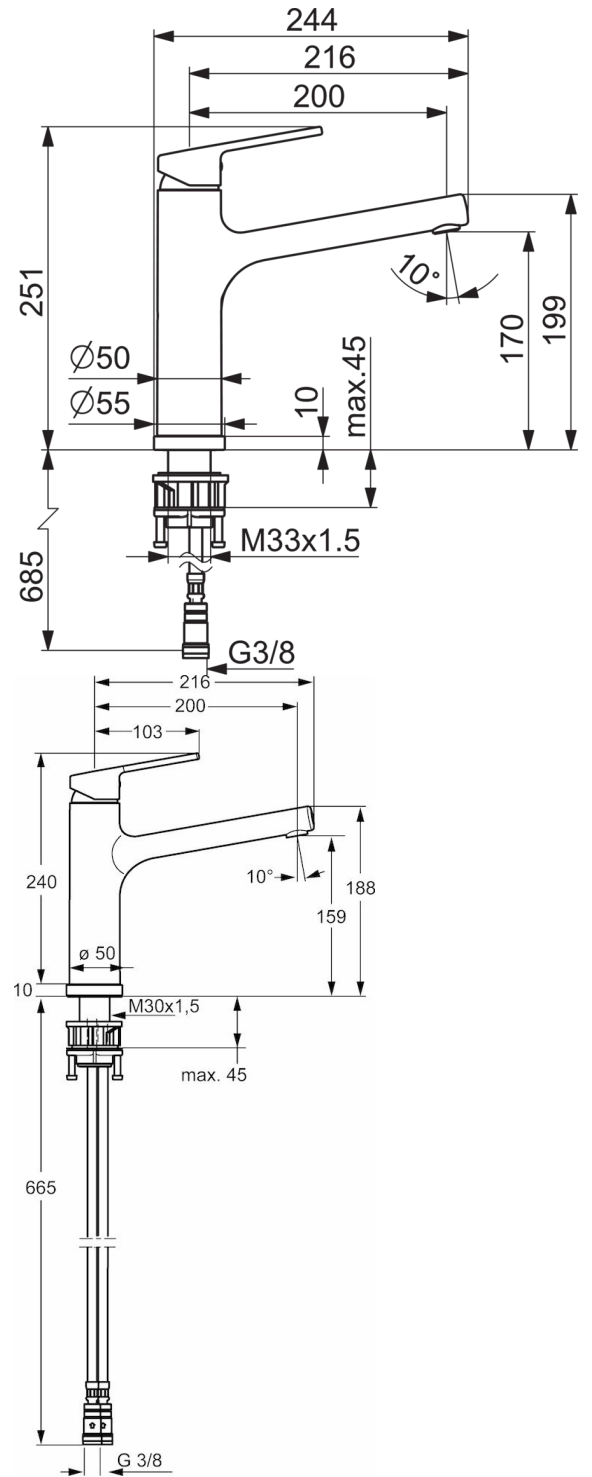

HANSARONDA
KÜCHENARMATUR
55392273
EAN: 4015474264342

Armatur umlegbar. Zur Öffnung und Schließung des Fensters. Verbleibende Sockelhöhe 10 mm.
 Min. Einbaumaß Arbeitsplatte Fensterrahmenunterkante >50mm

Technische Daten

Durchflusseigenschaften

Durchfluss bei 3 bar **12.0 l/min**

Technische Eigenschaften

DN-Größe (Nennmaß) **DN15**
 Warmwasserversorgung **max. +90°C**
 Arbeitsdruck **0.5-10 bar**
 Anschlussgröße **G3/8**

Vorschriften

EN Standard **EN 817**

Typzulassungen

DVGW **NW-6506CN0310**
 ABP **P-IX 28309/IO**
 ACS **15 ACC LY 432**

Ersatzteile

SP55392273

	Name	Art.-Nr.
1	Hebel, (2013-)	59913991
1.1	Schraube, M5x8, SW2,5	59904755
1.3	Blindstopfen	59913762
2	Abdeckkappe, 33 x 3 mm	59912504
3	Gegenmutter, M37x1, AF30	59912111
4	Kartusche, 3.5 Classic	59913075
4	Kartusche, 3.5 Eco	59912324
4.1	Temperaturanschlag	59912325
4.3	O-Ring, d 28,24x2,62	59912590
4.4	O-Ring, d 10.10 x d 1.60	59905072
5.1	Dichtungskit	59913313
5.10	Dichtungen, 48 x 33,5 x 2	59902283
5.14	Befestigungssatz	59913479
5.15	Schlauch, M10x1M14x1, L=800	59913252
5.16	O-Ring, d 7,65 x d 1,78	59902337
5.17	Rückflussverhinderer, G3/8	59913254
5.6	PVC-Befestigungsplatte	59910008
5.7	Äußere Spindel, M33x1.5	59913994
5.8	O-Ring, d 43 x d 2.5	59911166
5.9	O-Ring, d 37.77x2.62	59913995
6	Auslauf	59913993
6.1	Schraube, M6x0.75	59913314
7	Luftsprudler, M18.5x1, TJ	59913366
7.1	Montagering für Luftsprudler	59913654
7.3	Schlüssel für Luftsprudler, M18,5	59913367
8	Rosette, d 55 mm	59914025
N.I.	Schlüssel, SW 30/34	59912108