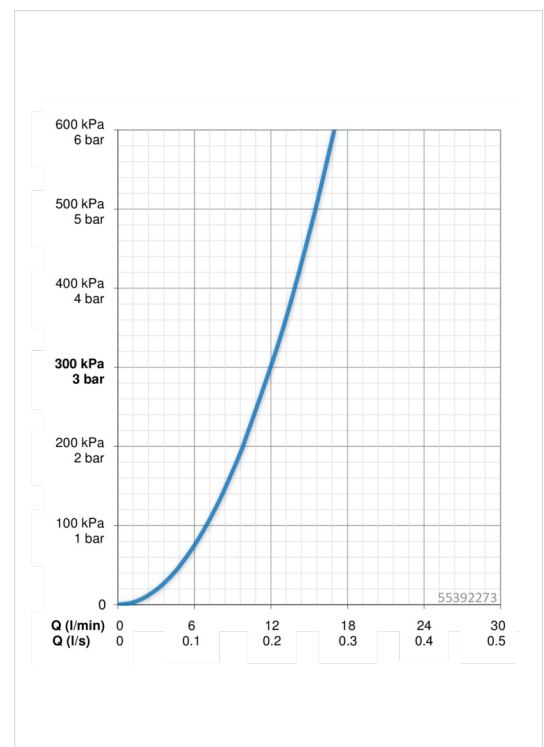

HANSARONDA
KÜCHENARMATUR
55392273
EAN: 4015474264342

Armatur umlegbar. Zur Öffnung und Schließung des Fensters. Verbleibende Sockelhöhe 10 mm.
Min. Einbaumaß Arbeitsplatte Fensterrahmenunterkante >50mm

- Küche
- Einhebelmischer
- Chrom
- Schwenkbarer Auslauf
- CASCADE® Strahlregler
- Hebel mit W+K-Kennzeichnung, Einhandbedienhebel/Griff
- Temperaturbegrenzer, Heißwassersperre einstellbar (nachrüstbar)
- Rückflussverhinderer, ø 3.5 classic Steuerpatrone mit keramischen Dichtscheiben zur Wassermengen- und Temperatureinstellung
- Anschluss über flexible Druckschläuche DVGW W270 zugelassen
- Messing in Trinkwasserkontakt enthält weniger als 0,3% Blei, Armaturenkörper aus entzinkungsbeständigem Messing (DZR), Wasserwege ohne Nickelbeschichtung

Technische Daten

Durchflusseigenschaften

Durchfluss bei 3 bar **12.0 l/min**

Technische Eigenschaften

DN-Größe (Nennmaß) **DN15**
Warmwasserversorgung **max. +90°C**
Arbeitsdruck **0.5-10 bar**
Anschlussgröße **G3/8**

Vorschriften

EN Standard **EN 817**

Typzulassungen

DVGW **NW-6506CN0310**
ABP **P-IX 28309/IO**
ACS **15 ACC LY 432**