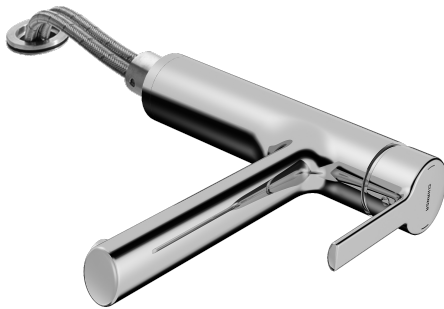

HANSARONDA
KÜCHENARMATUR
55392273
EAN: 4015474264342

Armatur umlegbar. Zur Öffnung und Schließung des Fensters. Verbleibende Sockelhöhe 10 mm.
 Min. Einbaumaß Arbeitsplatte Fensterrahmenunterkante >50mm

- Küche
- Einhebelmischer
- Chrom
- Schwenkbarer Auslauf
- CASCADE® Strahlregler
- Hebel mit W+K-Kennzeichnung, Einhandbedienhebel/Griff
- Temperaturbegrenzer, Heißwassersperre einstellbar (nachrüstbar)
- Rückflussverhinderer, ø 3.5 classic Steuerpatrone mit keramischen Dichtscheiben zur Wassermengen- und Temperatureinstellung
- Anschluss über flexible Druckschläuche DVGW W270 zugelassen
- Messing in Trinkwasserkontakt enthält weniger als 0,3% Blei, Armaturenkörper aus entzinkungsbeständigem Messing (DZR), Wasserwege ohne Nickelbeschichtung