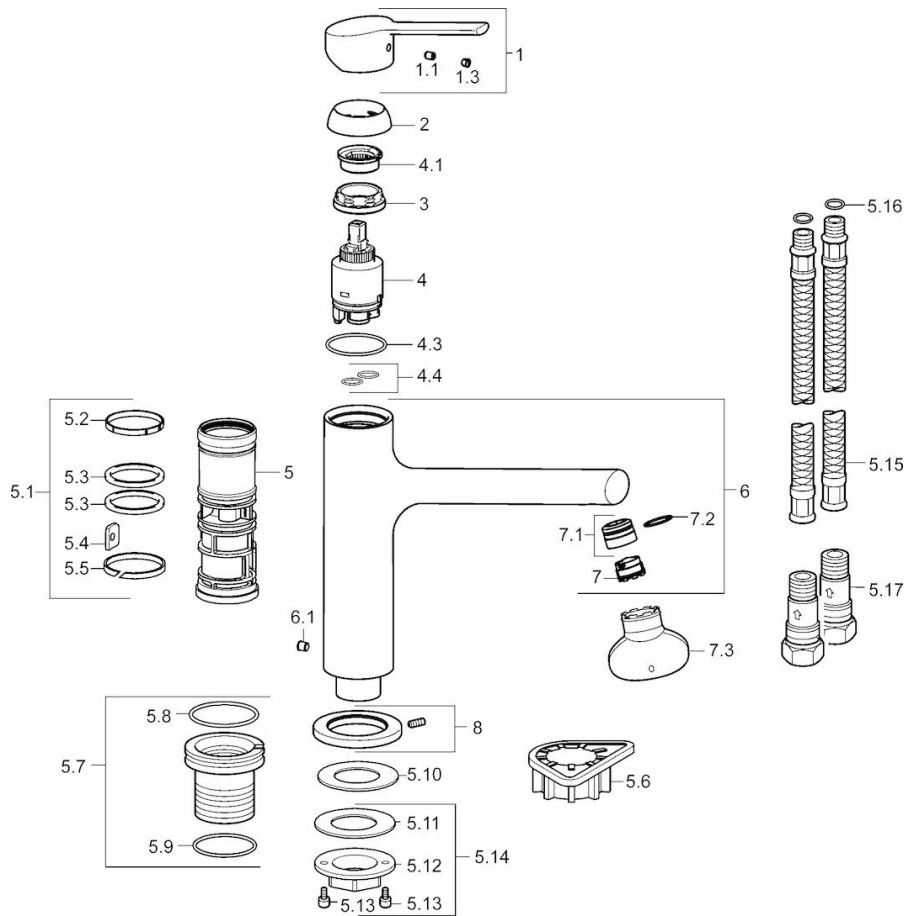

HANSARONDA
KÜCHENARMATUR
55392273
EAN: 4015474264342

Armatur umlegbar. Zur Öffnung und Schließung des Fensters. Verbleibende Sockelhöhe 10 mm.
 Min. Einbaumaß Arbeitsplatte Fensterrahmenunterkante >50mm

- Küche
- Einhebelmischer
- Chrom
- Schwenkbarer Auslauf
- CASCADE® Strahlregler
- Hebel mit W+K-Kennzeichnung, Einhandbedienhebel/Griff
- Temperaturbegrenzer, Heißwassersperre einstellbar (nachrüstbar)
- Rückflussverhinderer, ø 3.5 classic Steuerpatrone mit keramischen Dichtscheiben zur Wassermengen- und Temperatureinstellung
- Anschluss über flexible Druckschläuche DVGW W270 zugelassen
- Messing in Trinkwasserkontakt enthält weniger als 0,3% Blei, Armaturenkörper aus entzinkungsbeständigem Messing (DZR), Wasserwege ohne Nickelbeschichtung

Vorschriften

EN Standard **EN 817**

Typzulassungen

DVGW **NW-6506CN0310**
 ABP **P-IX 28309/IO**
 ACS **15 ACC LY 432**

Ersatzteile

SP55392273

	Name	Art.-Nr.
1	Hebel, (2013-)	59913991
1.1	Schraube, M5x8, SW2,5	59904755
1.3	Blindstopfen	59913762
2	Abdeckkappe, 33 x 3 mm	59912504
3	Gegenmutter, M37x1, AF30	59912111
4	Kartusche, 3.5 Classic	59913075
4	Kartusche, 3.5 Eco	59912324
4.1	Temperaturanschlag	59912325
4.3	O-Ring, d 28,24x2,62	59912590
4.4	O-Ring, d 10.10 x d 1.60	59905072
5.1	Dichtungskit	59913313
5.10	Dichtungen, 48 x 33,5 x 2	59902283
5.14	Befestigungssatz	59913479
5.15	Schlauch, M10x1M14x1, L=800	59913252
5.16	O-Ring, d 7,65 x d 1,78	59902337
5.17	Rückflussverhinderer, G3/8	59913254
5.6	PVC-Befestigungsplatte	59910008
5.7	Äußere Spindel, M33x1.5	59913994
5.8	O-Ring, d 43 x d 2.5	59911166
5.9	O-Ring, d 37.77x2.62	59913995
6	Auslauf	59913993
6.1	Schraube, M6x0.75	59913314
7	Luftsprudler, M18.5x1, TJ	59913366
7.1	Montagering für Luftsprudler	59913654
7.3	Schlüssel für Luftsprudler, M18,5	59913367
8	Rosette, d 55 mm	59914025
N.I.	Schlüssel, SW 30/34	59912108