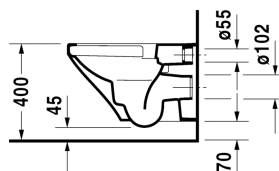

DuraStyle Wand-WC Duravit Rimless® Set # 45510900A1

Wand-WC Duravit Rimless® Set	Größe	Gewicht	Bestellnummer
Kartonabmessungen 560 x 400 x 430 mm			
Farben			
00 Weiß			
Variante			
		31,500 Kilogramm	45510900A1
Infobox			
Durafix für unsichtbare Befestigung ist im Lieferumfang enthalten, Wird kein Vorwandelement verwendet, wird die Befestigung # 006500 empfohlen			
Ausschreibungstext			
URAVIT DuraStyle Wand-WC Duravit Rimless®, Design by Matteo Thun, Tiefspüler wandhängend mit verdeckter Befestigung, Durafix inklusive. Spülrandloses WWC mit patentierter Duravit Rimless® Spültechnologie aus Sanitärkeramik für 4,5 Liter Spülwasser, EWL Klasse 1. Rechteckige nach unten konische Beckenform mit einer schmalen, markanten Keramikkante. Flache Deckel-/Sitzkombination. Bodenfreiheit von 50/75mm bei Einbauhöhe 400mm. Abmessungen(BxHxT)370x540x350/325mm. Weiß., #2551090000 und DuraStyle WC-Sitz Design by Matteo Thun & Antonio Rodriguez, aus hochwertigem Kunststoff mit Deckel, abnehmbar. Scharniere Edelstahl. Ausführung mit Absenkautomatik. Weiß. # 0063790000. Best.Nr. 45510900A1			

Alle Zeichnungen enthalten alle notwendigen Maße (mm), die den üblichen Toleranzen unterliegen. Exakte Maße können nur am Produkt abgenommen werden.