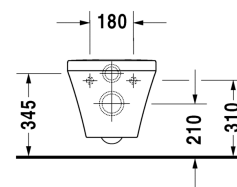

DuraStyle Wand-WC Duravit Rimless® Set # 45510900A1

Wand-WC Duravit Rimless® Set	Größe	Gewicht	Bestellnummer
Kartonabmessungen 560 x 400 x 430 mm			
Farben			
00 Weiß			
Variante			
		31,500 Kilogramm	45510900A1
Infobox			
Durafix für unsichtbare Befestigung ist im Lieferumfang enthalten, Wird kein Vorwandelement verwendet, wird die Befestigung # 006500 empfohlen			
Ausschreibungstext			
URAVIT DuraStyle Wand-WC Duravit Rimless®, Design by Matteo Thun, Tiefspüler wandhängend mit verdeckter Befestigung, Durafix inklusive. Spülrandloses WWC mit patentierter Duravit Rimless® Spültechnologie aus Sanitärkeramik für 4,5 Liter Spülwasser, EWL Klasse 1. Rechteckige nach unten konische Beckenform mit einer schmalen, markanten Keramikkante. Flache Deckel-/Sitzkombination. Bodenfreiheit von 50/75mm bei Einbauhöhe 400mm. Abmessungen(BxHxT)370x540x350/325mm. Weiß., #2551090000 und DuraStyle WC-Sitz Design by Matteo Thun & Antonio Rodriguez, aus hochwertigem Kunststoff mit Deckel, abnehmbar. Scharniere Edelstahl. Ausführung mit Absenkautomatik. Weiß. # 0063790000. Best.Nr. 45510900A1			

Alle Zeichnungen enthalten alle notwendigen Maße (mm), die den üblichen Toleranzen unterliegen. Exakte Maße können nur am Produkt abgenommen werden.