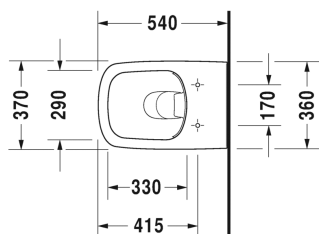

DuraStyle Wand-WC Duravit Rimless® Set # 45510900A1

Wand-WC Duravit Rimless® Set	Größe	Gewicht	Bestellnummer
Kartonabmessungen 560 x 400 x 430 mm			
Farben			
00 Weiß			
Variante			
		31,500 Kilogramm	45510900A1
Infobox			
Durafix für unsichtbare Befestigung ist im Lieferumfang enthalten, Wird kein Vorwandelement verwendet, wird die Befestigung # 006500 empfohlen			
Ausschreibungstext			
URAVIT DuraStyle Wand-WC Duravit Rimless®, Design by Matteo Thun, Tiefspüler wandhängend mit verdeckter Befestigung, Durafix inklusive. Spülrandloses WWC mit patentierter Duravit Rimless® Spültechnologie aus Sanitärkeramik für 4,5 Liter Spülwasser, EWL Klasse 1. Rechteckige nach unten konische Beckenform mit einer schmalen, markanten Keramikkante. Flache Deckel-/Sitzkombination. Bodenfreiheit von 50/75mm bei Einbauhöhe 400mm. Abmessungen(BxHxT)370x540x350/325mm. Weiß., #2551090000 und DuraStyle WC-Sitz Design by Matteo Thun & Antonio Rodriguez, aus hochwertigem Kunststoff mit Deckel, abnehmbar. Scharniere Edelstahl. Ausführung mit Absenkautomatik. Weiß. # 0063790000. Best.Nr. 45510900A1			

Alle Zeichnungen enthalten alle notwendigen Maße (mm), die den üblichen Toleranzen unterliegen. Exakte Maße können nur am Produkt abgenommen werden.