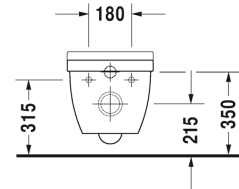

Starck 3 Wand-WC Duravit Rimless® Set # 45270900A1

Wand-WC Duravit Rimless® Set	Größe	Gewicht	Bestellnummer
Kartonabmessungen 560 x 400 x 450 mm			
Farben			
00 Weiß			
Variante			
		24,200 Kilogramm	45270900A1
Infobox			
Durafix für unsichtbare Befestigung ist im Lieferumfang enthalten, Wird kein Vorwandelement verwendet, wird die Befestigung # 006500 empfohlen			

Alle Zeichnungen enthalten alle notwendigen Maße (mm), die den üblichen Toleranzen unterliegen. Exakte Maße können nur am Produkt abgenommen werden.