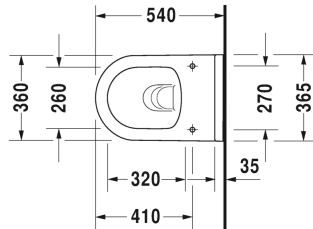

Starck 3 Wand-WC Duravit Rimless® Set # 45270900A1

Wand-WC Duravit Rimless® Set	Größe	Gewicht	Bestellnummer
Kartonabmessungen 560 x 400 x 450 mm			
Farben			
00 Weiß			
Variante			
		24,200 Kilogramm	45270900A1
Infobox			
Durafix für unsichtbare Befestigung ist im Lieferumfang enthalten, Wird kein Vorwandelement verwendet, wird die Befestigung # 006500 empfohlen			

Alle Zeichnungen enthalten alle notwendigen Maße (mm), die den üblichen Toleranzen unterliegen. Exakte Maße können nur am Produkt abgenommen werden.