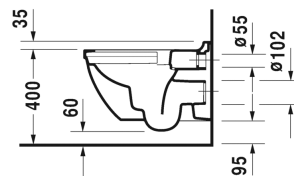

Starck 3 Wand-WC Duravit Rimless® Set # 45270900A1

Wand-WC Duravit Rimless® Set	Größe	Gewicht	Bestellnummer
Kartonabmessungen 560 x 400 x 450 mm			
Farben			
00 Weiß			
Variante			
		24,200 Kilogramm	45270900A1
Infobox			
Durafix für unsichtbare Befestigung ist im Lieferumfang enthalten, Wird kein Vorwandelement verwendet, wird die Befestigung # 006500 empfohlen			

Alle Zeichnungen enthalten alle notwendigen Maße (mm), die den üblichen Toleranzen unterliegen. Exakte Maße können nur am Produkt abgenommen werden.