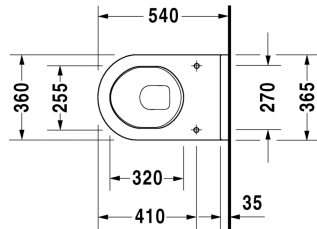

Starck 3 Wand-WC Set # 42000900A1

Wand-WC Set	Größe	Gewicht	Bestellnummer
Kartonabmessungen 560 x 400 x 450 mm			
Farben			
00 Weiß			
Variante			
		29,200 Kilogramm	42000900A1
Infobox			
Wird kein Vorwandelement verwendet, wird die Befestigung # 006500 empfohlen			

Alle Zeichnungen enthalten alle notwendigen Maße (mm), die den üblichen Toleranzen unterliegen. Exakte Maße können nur am Produkt abgenommen werden.