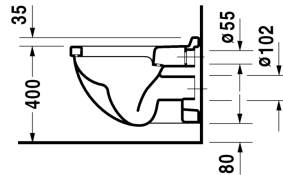

Starck 3 Wand-WC Set # 42000900A1

Wand-WC Set	Größe	Gewicht	Bestellnummer
Kartonabmessungen 560 x 400 x 450 mm			
Farben			
00 Weiß			
Variante			
		29,200 Kilogramm	42000900A1
Infobox			
Wird kein Vorwandelement verwendet, wird die Befestigung # 006500 empfohlen			

Alle Zeichnungen enthalten alle notwendigen Maße (mm), die den üblichen Toleranzen unterliegen. Exakte Maße können nur am Produkt abgenommen werden.