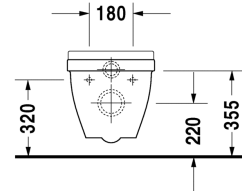

Starck 3 Wand-WC Set # 42000900A1

Wand-WC Set	Größe	Gewicht	Bestellnummer
Kartonabmessungen 560 x 400 x 450 mm			
Farben			
00 Weiß			
Variante			
		29,200 Kilogramm	42000900A1
Infobox			
Wird kein Vorwandelement verwendet, wird die Befestigung # 006500 empfohlen			

Alle Zeichnungen enthalten alle notwendigen Maße (mm), die den üblichen Toleranzen unterliegen. Exakte Maße können nur am Produkt abgenommen werden.