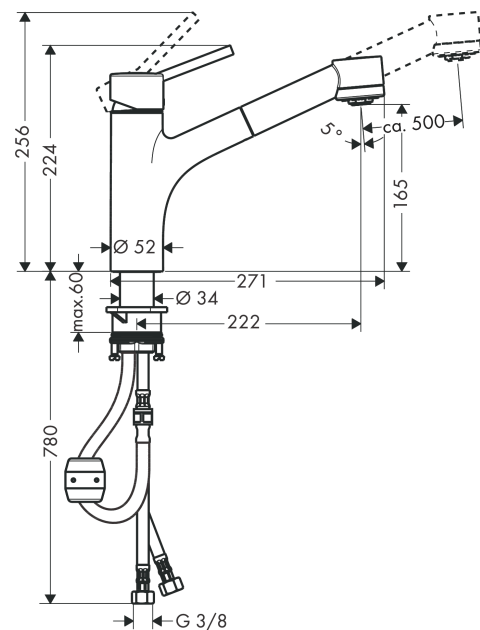

Talis M52

Einhebel-Küchenmischer 170, Ausziehbrause, 2jet

Oberflächen: **Chrom** Artikelnummer: **32841000**

Beschreibung

Merkmale

- ComfortZone 170
- Schwenkbereich 150°
- Normal- und Brausestrahl
- Brausestrahl arretierbar, Strahlrückstellung automatisch durch Schließen der Armatur
- Anschlussgröße: DN15
- maximale Durchflussmenge bei 3 bar: 10 l/min
- Keramikmischsystem
- Anschlussart: G 3/8 Anschlusschläuche
- Rückflussverhinderer integriert
- für Durchlauferhitzer geeignet
- P-IX 18333/IBO

Technologie

Produktabbildung

Maßzeichnung

Durchflussdiagramm