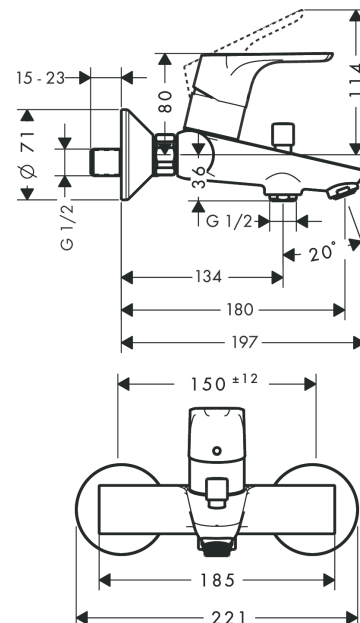

### Merkmale

- Ausladung 172 - 179,5 mm
- Anschlussart: S-Anschlüsse
- Stichmaß: 150 ± 12 mm
- Strahlart Armatur: Normalstrahl
- Durchfluss für Wanneneinlauf bei 3 bar: 22 l/min
- Durchfluss für Handbrause bei 3 bar: 26 l/min
- Keramikmischsystem
- min. Betriebsdruck: 1 bar
- max. Betriebsdruck: 10 bar
- Temperaturbegrenzung einstellbar
- mit automatischer Rückstellung
- Eigensicher gegen Rückfließen
- mit Schalldämpfer
- für Durchlauferhitzer geeignet
- Anschlussgröße: DN15
- DVGW NW-6506BU0221
- PA-IX 18906/ICB

## Produktabbildung

## Maßzeichnung

**Focus**

**Einhebel-Wannenmischer Aufputz**

Oberflächen: **Chrom** Artikelnummer: **31940000**

**Durchflussdiagramm**