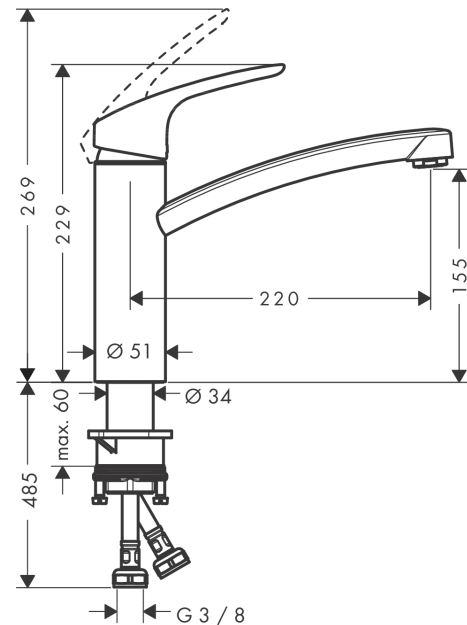

##### Merkmale

- ComfortZone 160
- Schwenkbereich 360°
- Normalstrahl
- Anschlussgröße: DN15
- maximale Durchflussmenge bei 3 bar: 12 l/min
- Keramikmischsystem
- Anschlussart: G 3/8 Anschlusschläuche
- für Durchlauferhitzer geeignet
- DVGW NW-6506CT0437
- P-IX 18304/IA

#### Maßzeichnung