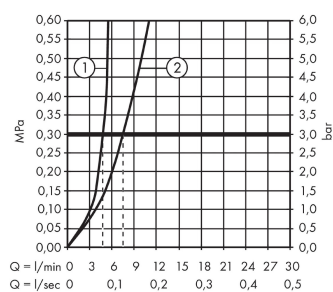

Focus

Einhebel-Waschtischmischer 190 ohne Ablaufgarnitur

Oberflächen: **Chrom** Artikelnummer: **31518000**

Beschreibung

Merkmale

- ComfortZone 190
- Ausladung 159 mm
- Normalstrahl
- Durchflussmenge bei 3 bar: 5 l/min
- Keramikmischsystem
- Temperaturbegrenzung einstellbar
- für Durchlauferhitzer geeignet
- Anschlussart: G 3/8 Anschlussschläuche
- Anschlussgröße: DN15
- DVGW NW-6506CM0457
- P-IX 6991/IO

Technologie

Produktabbildung

Maßzeichnung

Durchflussdiagramm

- ① mit Durchflussbegrenzer
- ② ohne Durchflussbegrenzer