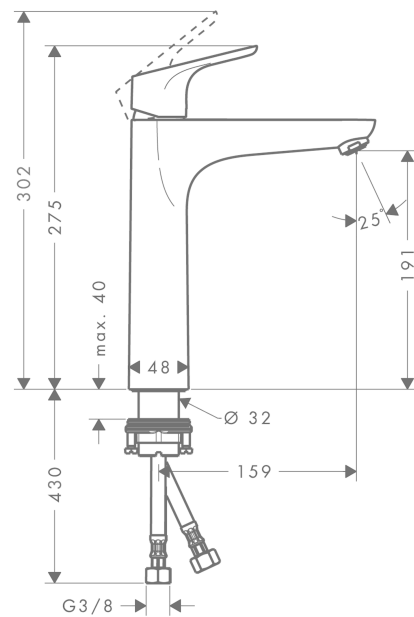

Focus

Einhebel-Waschtischmischer 190 ohne Ablaufgarnitur

Oberflächen: **Chrom** Artikelnummer: **31518000**

Beschreibung

Merkmale

- ComfortZone 190
- Ausladung 159 mm
- Normalstrahl
- Durchflussmenge bei 3 bar: 5 l/min
- Keramikmischsystem
- Temperaturbegrenzung einstellbar
- für Durchlauferhitzer geeignet
- Anschlussart: G 3/8 Anschlussschläuche
- Anschlussgröße: DN15
- DVGW NW-6506CM0457
- P-IX 6991/IO

Technologie

Produktabbildung

Maßzeichnung

Durchflussdiagramm

- ① mit Durchflussbegrenzer
- ② ohne Durchflussbegrenzer