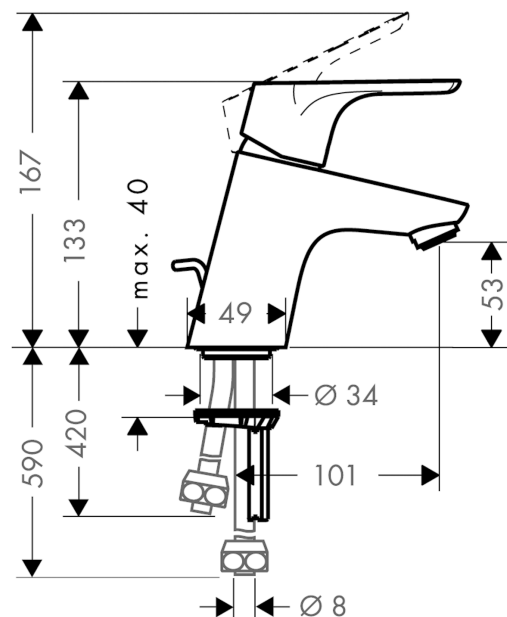

### Merkmale

- Besteht aus: Einhebel-Waschtischmischer, Ablaufgarnitur
- ComfortZone 70
- Ausladung 101 mm
- Laminarstrahl
- Durchflussmenge bei 3 bar: 5 l/min
- Keramikmischsystem
- Temperaturbegrenzung einstellbar
- Zugstangen-Ablaufgarnitur G 1¼
- Material Ablaufventil: Metall
- Anschlussart: Kupferrohranschlüsse
- Anschlussgröße: DN15
- P-IX 19987/I

## Produktabbildung

## Maßzeichnung