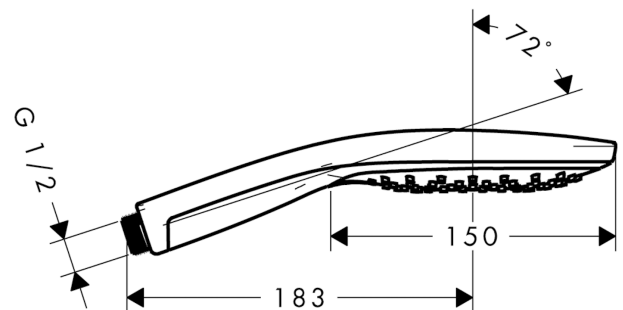

Raindance Select S Handbrause 150 3jet

Oberflächen: **Chrom** Artikelnummer: **28587000**

Beschreibung

Merkmale

- Handbrause mit zweischaligem Aufbau
- Brausekopfgröße: 150 mm
- komfortable Strahlartenumstellung durch Select-Taste
- Strahlart: RainAir, CaresseAir, Mix
- maximale Durchflussmenge bei 3 bar: 16 l/min
- mit innenliegender Wasserführung
- ausspülbares Schmutzfangsieb
- Anschlussgewinde G 1/2
- Anschlussgröße: DN15
- für Durchlauferhitzer geeignet
- Handbrause sollte nicht mit einem Schieber mit festgelegten zwei Positionen verwendet werden
- P-IX 6989/IB
- P-IX 6989/IB

Technologie

Produktabbildung

Maßzeichnung

Raindance Select S
Handbrause 150 3jet

Oberflächen: **Chrom** Artikelnummer: **28587000**

Durchflussdiagramm

Die Verbrauchswerte wurden praxisnah mit den dazugehörigen Armaturen (Thermostat/Mischer/Unterputzventil) gemessen.