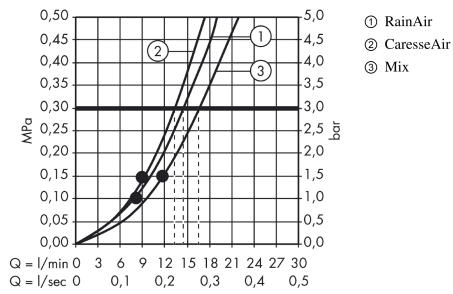

Raindance Select S Handbrause 150 3jet

Oberflächen: **Chrom** Artikelnummer: **28587000**

Beschreibung

Merkmale

- Handbrause mit zweischaligem Aufbau
- Brausekopfgröße: 150 mm
- komfortable Strahlartenumstellung durch Select-Taste
- Strahlart: RainAir, CaresseAir, Mix
- maximale Durchflussmenge bei 3 bar: 16 l/min
- mit innenliegender Wasserführung
- ausspülbares Schmutzfangsieb
- Anschlussgewinde G 1/2
- Anschlussgröße: DN15
- für Durchlauferhitzer geeignet
- Handbrause sollte nicht mit einem Schieber mit festgelegten zwei Positionen verwendet werden
- P-IX 6989/IB
- P-IX 6989/IB

Technologie

Produktabbildung

Maßzeichnung

Raindance Select S
Handbrause 150 3jet

Oberflächen: **Chrom** Artikelnummer: **28587000**

Durchflussdiagramm

Die Verbrauchswerte wurden praxisnah mit den dazugehörigen Armaturen (Thermostat/Mischer/Unterputzventil) gemessen.