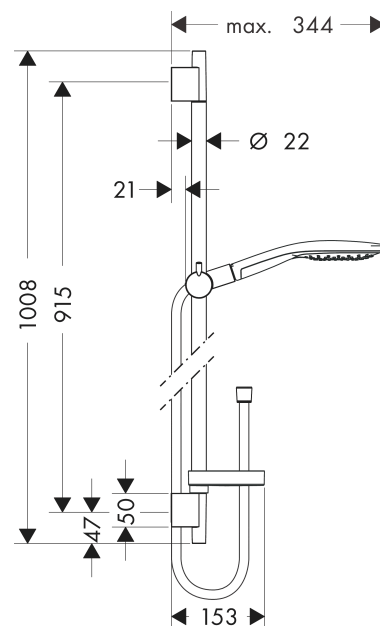

Raindance Select S Brauseset 150 3jet mit Brausestange 90 cm und Seifenschale

Oberflächen: **Weiß/Chrom** Artikelnummer: **27803400**

Beschreibung

Merkmale

- Besteht aus: Handbrause, Brausestange, Brauseschlauch, Schieber, Seifenschale
- Brausekopfgröße: 150 mm
- Strahlart: RainAir, CaresseAir, Mix
- komfortable Strahlartenumstellung durch Select-Taste
- brauseseitiger Drehwirbel gegen lästiges Verdrehen des Brauseschlauches
- Neigungswinkel um 90° verstellbar, Schieber schwenkt nach links und rechts sowie oben und unten
- maximale Durchflussmenge bei 3 bar: 16 l/min
- Wandstützen aus Kunststoff

Technologie

Produktabbildung

Maßzeichnung

Durchflussdiagramm

Die Verbrauchswerte wurden praxisnah mit den dazugehörigen Armaturen (Thermostat/Mischer/Unterputzventil) gemessen.

Raindance Select S
Brauseset 150 3jet mit Brausestange 90 cm und Seifenschale
 Oberflächen: **Weiß/Chrom** Artikelnummer: **27803400**

Einbaubeispiel