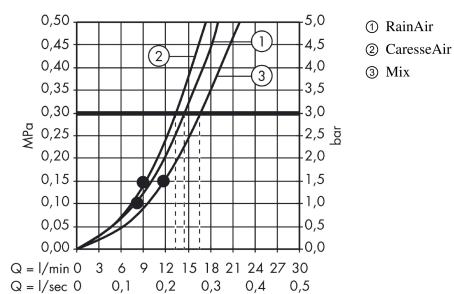

Raindance Select S Brauseset 150 3jet mit Brausestange 90 cm und Seifenschale

Oberflächen: **Weiß/Chrom** Artikelnummer: **27803400**

Beschreibung

Merkmale

- Besteht aus: Handbrause, Brausestange, Brauseschlauch, Schieber, Seifenschale
- Brausekopfgröße: 150 mm
- Strahlart: RainAir, CaresseAir, Mix
- komfortable Strahlartenumstellung durch Select-Taste
- brauseseitiger Drehwirbel gegen lästiges Verdrehen des Brauseschlauches
- Neigungswinkel um 90° verstellbar, Schieber schwenkt nach links und rechts sowie oben und unten
- maximale Durchflussmenge bei 3 bar: 16 l/min
- Wandstützen aus Kunststoff

Technologie

Produktabbildung

Maßzeichnung

Durchflussdiagramm

Die Verbrauchswerte wurden praxisnah mit den dazugehörigen Armaturen (Thermostat/Mischer/Unterputzventil) gemessen.

Raindance Select S
Brauseset 150 3jet mit Brausestange 90 cm und Seifenschale
 Oberflächen: **Weiß/Chrom** Artikelnummer: **27803400**