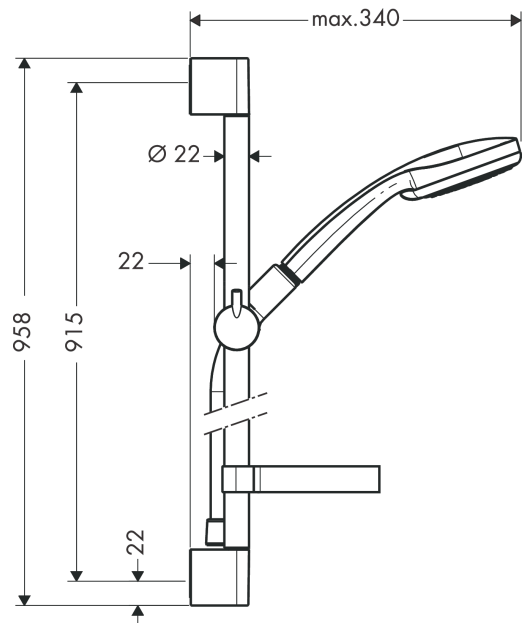

### Brauseset Vario mit Brausestange 90 cm und Seifenschale

Oberflächen: **Chrom** Artikelnummer: **27771000**

##### Merkmale

- Besteht aus: Handbrause, Brausestange, Brauseschlauch, Schieber, Seifenschale
- Brausekopfgröße: 100 mm
- Strahlart: Rain, Shampoostrahl, Normalstrahl, Massagestrahl
- Strahlartenumstellung durch drehbare Strahlscheibe
- brauseseitiger Drehwirbel gegen lästiges Verdrehen des Brauseschlauches
- Neigungswinkel um 90° verstellbar, Schieber schwenkt nach links und rechts sowie oben und unten
- maximale Durchflussmenge bei 3 bar: 18 l/min
- Wandstützen aus Kunststoff

#### Maßzeichnung

#### Durchflussdiagramm

Die Verbrauchswerte wurden praxisnah mit den dazugehörigen Armaturen (Thermostat/Mischer/Unterputzventil) gemessen.

**Croma 100**  
**Brauseset Vario mit Brausestange 90 cm und Seifenschale**  
 Oberflächen: **Chrom** Artikelnummer: **27771000**