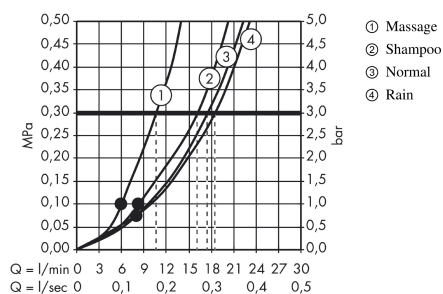

Durchflussdiagramm

Die Verbrauchswerte wurden praxisnah mit den dazugehörigen Armaturen (Thermostat/Mischer/Unterputzventil) gemessen.