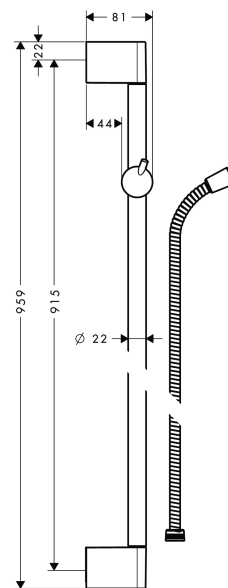

Unica

Brausestange Crometta 90 cm mit Brauseschlauch

Oberflächen: **Chrom** Artikelnummer: **27614000**

Beschreibung

Merkmale

- Besteht aus: Brausestange, Brauseschlauch, Schieber
- Stangenbreite: Messingrohr mit einer Stangenbreite von 22 mm
- Schieber mit Arretierung
- Neigungswinkel Schieber in 2 Stufen verstellbar
- geräuschlose Neigungswinkelverstellung

Produktabbildung

Maßzeichnung

Unica
Brausestange Crometta 90 cm mit Brauseschlauch
 Oberflächen: **Chrom** Artikelnummer: **27614000**

Einbaubeispiel