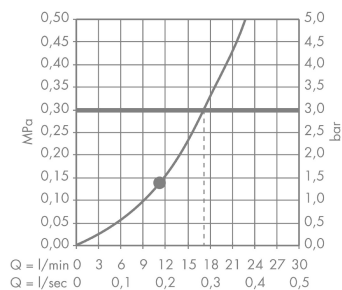

Croma

Kopfbrause 160 1jet

Oberflächen: **Chrom** Artikelnummer: **27450000**

Beschreibung

Merkmale

- Strahlart: Rain
- Brausekopfgröße: 160 mm
- Kugelgelenk: Kopfbrause im Winkel verstellbar
- Durchflussmenge Rain Strahl (bei 3 bar): 17 l/min
- Material Strahlscheibe: Kunststoff
- Montage: Decke oder Wand
- Anschlussgewinde G ½
- Anschlussgröße: DN15

Technologie

Produktabbildung

Maßzeichnung

Durchflussdiagramm

Die Verbrauchswerte wurden praxisnah mit den dazugehörigen Armaturen (Thermostat/Mischer/Unterputzventil) gemessen.