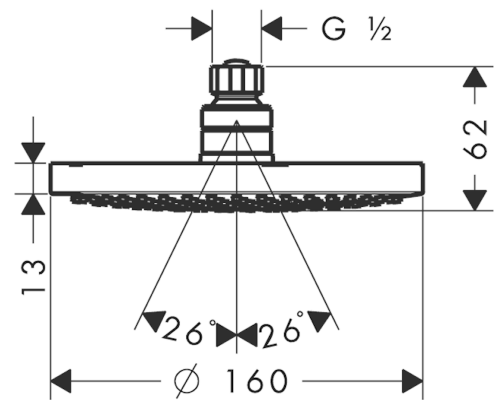

Croma

Kopfbrause 160 1jet

Oberflächen: **Chrom** Artikelnummer: **27450000**

Beschreibung

Merkmale

- Strahlart: Rain
- Brausekopfgröße: 160 mm
- Kugelgelenk: Kopfbrause im Winkel verstellbar
- Durchflussmenge Rain Strahl (bei 3 bar): 17 l/min
- Material Strahlscheibe: Kunststoff
- Montage: Decke oder Wand
- Anschlussgewinde G ½
- Anschlussgröße: DN15

Technologie

Produktabbildung

Maßzeichnung

Durchflussdiagramm

Die Verbrauchswerte wurden praxisnah mit den dazugehörigen Armaturen (Thermostat/Mischer/Unterputzventil) gemessen.