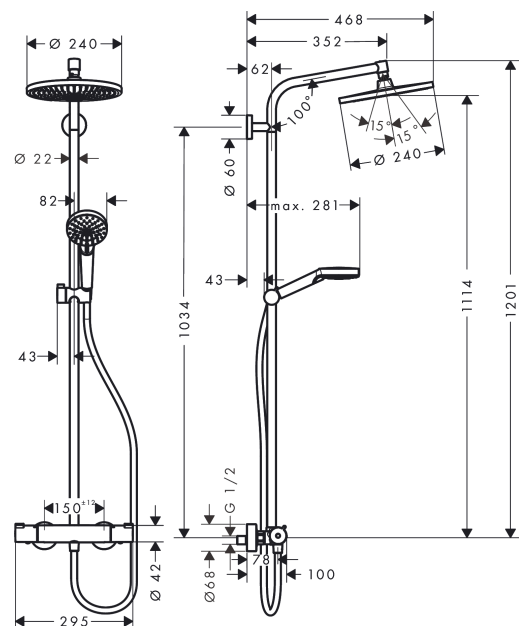

Crometta S

Showerpipe 240 1jet mit Thermostat

Oberflächen: **Chrom** Artikelnummer: **27267000**

Beschreibung

Merkmale

- Besteht aus: Kopfbrause, Handbrause, Brausethermostat, Brauseschlauch, Schieber
- um 45° verstellbarer Neigungswinkel des Schiebers
- Kopfbrause Crometta S 240
- Brausekopfgröße: 240 mm
- Strahlart: Rain
- Kugelgelenk: Kopfbrause im Winkel verstellbar
- Brausearmlänge: 350 mm
- höhenverstellbare Handbrausehalterung
- Durchflussmenge Rain Strahl (bei 3 bar): 16 l/min
- Betriebsdruck: min. 1,2 bar/max. 10 bar
- Thermostat Ecostat 1001 CL
- Sicherheitssperre bei 40° C
- einstellbare Heißwasserbegrenzung
- Montageart: Aufputzinstallation
- Anschlussgröße DN15
- Anschlussgewinde G 1/2
- Stichmaß 150 ± 12 mm
- Steigrohr in der Höhe ablängbar

Technologie

Produktabbildung

Maßzeichnung

Crometta S

Showerpipe 240 1jet mit Thermostat

Oberflächen: **Chrom** Artikelnummer: **27267000**

Durchflussdiagramm

Crometta S

Showerpipe 240 1jet mit Thermostat

Oberflächen: **Chrom** Artikelnummer: **27267000**

Einbaubeispiel