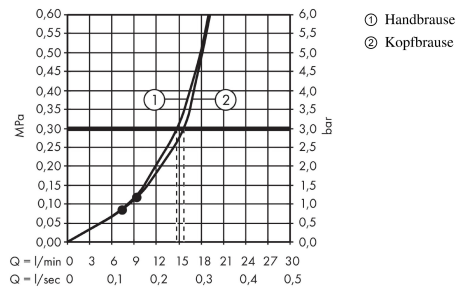

Crometta S

Showerpipe 240 1jet mit Thermostat

Oberflächen: **Chrom** Artikelnummer: **27267000**

Beschreibung

Merkmale

- Besteht aus: Kopfbrause, Handbrause, Brausethermostat, Brauseschlauch, Schieber
- um 45° verstellbarer Neigungswinkel des Schiebers
- Kopfbrause Crometta S 240
- Brausekopfgröße: 240 mm
- Strahlart: Rain
- Kugelgelenk: Kopfbrause im Winkel verstellbar
- Brausearmlänge: 350 mm
- höhenverstellbare Handbrausehalterung
- Durchflussmenge Rain Strahl (bei 3 bar): 16 l/min
- Betriebsdruck: min. 1,2 bar/max. 10 bar
- Thermostat Ecostat 1001 CL
- Sicherheitssperre bei 40° C
- einstellbare Heißwasserbegrenzung
- Montageart: Aufputzinstallation
- Anschlussgröße DN15
- Anschlussgewinde G 1/2
- Stichmaß 150 ± 12 mm
- Steigrohr in der Höhe ablängbar

Technologie

Produktabbildung

Maßzeichnung

Crometta S

Showerpipe 240 1jet mit Thermostat

Oberflächen: **Chrom** Artikelnummer: **27267000**

Durchflussdiagramm

Crometta S