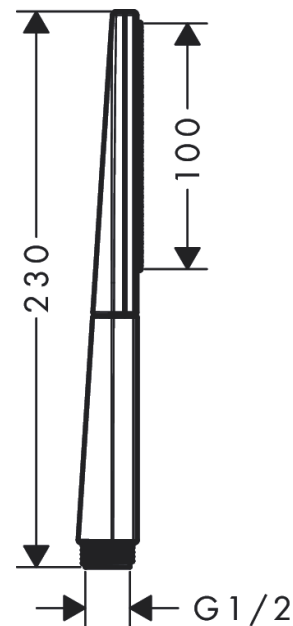

##### Merkmale

- Brausekopfgröße: 100 mm
- Strahlart: PowderRain
- maximale Durchflussmenge bei 3 bar: 13.8 l/min
- mit innenliegender Wasserführung
- ausspülbares Schmutzfängsieb
- Anschlussgewinde G 1/2
- Anschlussgröße: DN15
- für Durchlauferhitzer geeignet
- P-IX 29720/IA

#### Maßzeichnung