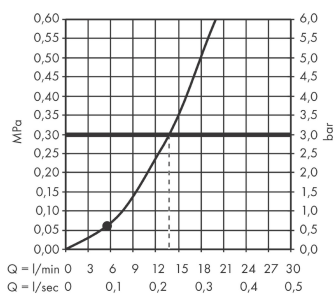

Durchflussdiagramm

Die Verbrauchswerte wurden praxisnah mit den dazugehörigen Armaturen (Thermostat/Mischer/Unterputzventil) gemessen.