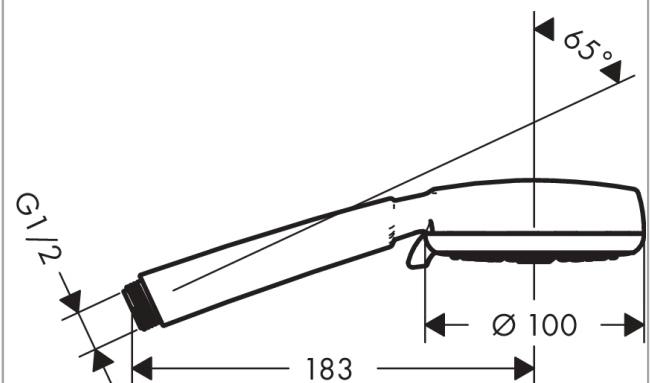

Crometta 100

Handbrause Vario EcoSmart 9 l/min

Oberflächen: **Weiß/Chrom** Artikelnummer: **26827400**

Beschreibung

Merkmale

- Brausekopfgröße: 100 mm
- Strahlartenumstellung durch drehbare Strahlscheibe
- Strahlart: Rain, Shampoostrahl, Normalstrahl, Massagestrahl
- maximale Durchflussmenge bei 3 bar: 9 l/min
- mit innenliegender Wasserführung
- ausspülbares Schmutzfängsieb
- Anschlussgewinde G 1/2
- Anschlussgröße: DN15
- für Durchlauferhitzer geeignet
- P-IX 28716/IB

Technologie

Produktabbildung

Maßzeichnung

Durchflussdiagramm

Die Verbrauchswerte wurden praxisnah mit den dazugehörigen Armaturen (Thermostat/Mischer/Unterputzventil) gemessen.