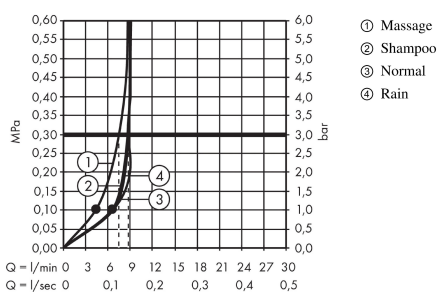

Crometta 100

Handbrause Vario EcoSmart 9 l/min

Oberflächen: **Weiß/Chrom** Artikelnummer: **26827400**

Beschreibung

Merkmale

- Brausekopfgröße: 100 mm
- Strahlartenumstellung durch drehbare Strahlscheibe
- Strahlart: Rain, Shampoostrahl, Normalstrahl, Massagestrahl
- maximale Durchflussmenge bei 3 bar: 9 l/min
- mit innenliegender Wasserführung
- ausspülbares Schmutzfängsieb
- Anschlussgewinde G 1/2
- Anschlussgröße: DN15
- für Durchlauferhitzer geeignet
- P-IX 28716/IB

Technologie

Produktabbildung

Maßzeichnung

Durchflussdiagramm

Die Verbrauchswerte wurden praxisnah mit den dazugehörigen Armaturen (Thermostat/Mischer/Unterputzventil) gemessen.