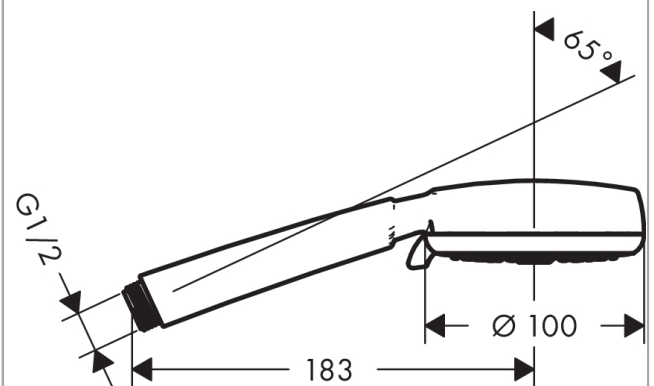

Crometta 100

Handbrause Multi EcoSmart 9 l/min

Oberflächen: **Weiß/Chrom** Artikelnummer: **26826400**

Beschreibung

Merkmale

- Brausekopfgröße: 100 mm
- Strahlartenumstellung durch drehbare Strahlscheibe
- Strahlart: Rain, Massagestrahl, TurboRain
- maximale Durchflussmenge bei 3 bar: 9 l/min
- mit innenliegender Wasserführung
- ausspülbares Schmutzfangsieb
- Anschlussgewinde G 1/2
- Anschlussgröße: DN15
- für Durchlauferhitzer geeignet
- P-IX 28715/IB

Technologie

Produktabbildung

Maßzeichnung

Durchflussdiagramm

Die Verbrauchswerte wurden praxisnah mit den dazugehörigen Armaturen (Thermostat/Mischer/Unterputzventil) gemessen.