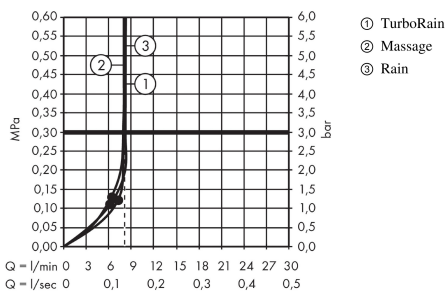

Crometta 100

Handbrause Multi EcoSmart 9 l/min

Oberflächen: **Weiß/Chrom** Artikelnummer: **26826400**

Beschreibung

Merkmale

- Brausekopfgröße: 100 mm
- Strahlartenumstellung durch drehbare Strahlscheibe
- Strahlart: Rain, Massagestrahl, TurboRain
- maximale Durchflussmenge bei 3 bar: 9 l/min
- mit innenliegender Wasserführung
- ausspülbares Schmutzfangsieb
- Anschlussgewinde G 1/2
- Anschlussgröße: DN15
- für Durchlauferhitzer geeignet
- P-IX 28715/IB

Technologie

Produktabbildung

Maßzeichnung

Durchflussdiagramm

Die Verbrauchswerte wurden praxisnah mit den dazugehörigen Armaturen (Thermostat/Mischer/Unterputzventil) gemessen.