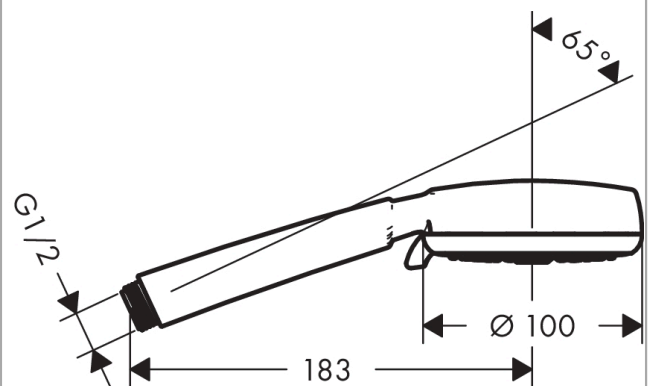

##### Merkmale

- Brausekopfgröße: 100 mm
- Strahlartenumstellung durch drehbare Strahlscheibe
- Strahlart: Rain, TurboRain, Massagestrahl
- maximale Durchflussmenge bei 3 bar: 19 l/min
- mit innenliegender Wasserführung
- ausspülbares Schmutzfangsieb
- Anschlussgewinde G 1/2
- Anschlussgröße: DN15
- für Durchlauferhitzer geeignet
- P-IX 28715/IB

#### Maßzeichnung