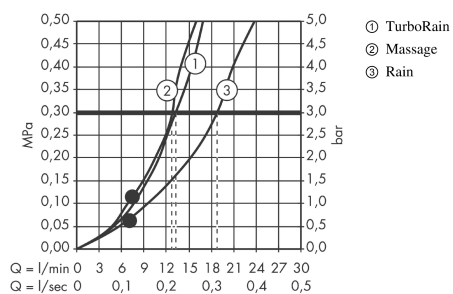

Durchflussdiagramm

Die Verbrauchswerte wurden praxisnah mit den dazugehörigen Armaturen (Thermostat/Mischer/Unterputzventil) gemessen.