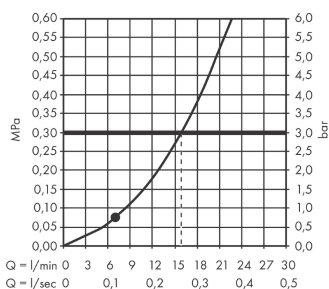

Durchflussdiagramm

Die Verbrauchswerte wurden praxisnah mit den dazugehörigen Armaturen (Thermostat/Mischer/Unterputzventil) gemessen.