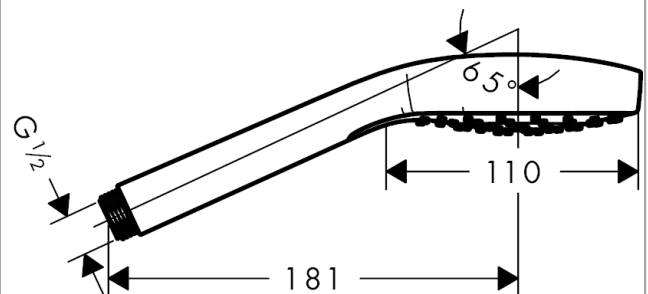

Maßzeichnung