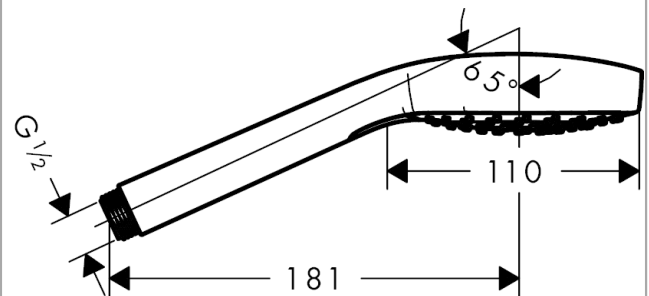

Croma Select E Handbrause Vario

Oberflächen: **Weiß/Chrom** Artikelnummer: **26812400**

Beschreibung

Merkmale

- Brausekopfgröße: 110 mm
- komfortable Strahlartenumstellung durch Select-Taste
- Strahlart: Rain, IntenseRain, TurboRain
- maximale Durchflussmenge bei 3 bar: 15 l/min
- mit innenliegender Wasserführung
- ausspülbares Schmutzfangsieb
- Anschlussgewinde G 1/2
- Anschlussgröße: DN15
- für Durchlauferhitzer geeignet
- P-IX 28503/IB

Technologie

Produktabbildung

Maßzeichnung

Durchflussdiagramm

Die Verbrauchswerte wurden praxisnah mit den dazugehörigen Armaturen (Thermostat/Mischer/Unterputzventil) gemessen.