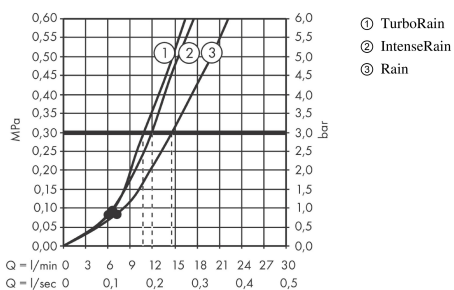

Croma Select E Handbrause Vario

Oberflächen: **Weiß/Chrom** Artikelnummer: **26812400**

Beschreibung

Merkmale

- Brausekopfgröße: 110 mm
- komfortable Strahlartenumstellung durch Select-Taste
- Strahlart: Rain, IntenseRain, TurboRain
- maximale Durchflussmenge bei 3 bar: 15 l/min
- mit innenliegender Wasserführung
- ausspülbares Schmutzfangsieb
- Anschlussgewinde G 1/2
- Anschlussgröße: DN15
- für Durchlauferhitzer geeignet
- P-IX 28503/IB

Technologie

Produktabbildung

Maßzeichnung

Durchflussdiagramm

Die Verbrauchswerte wurden praxisnah mit den dazugehörigen Armaturen (Thermostat/Mischer/Unterputzventil) gemessen.