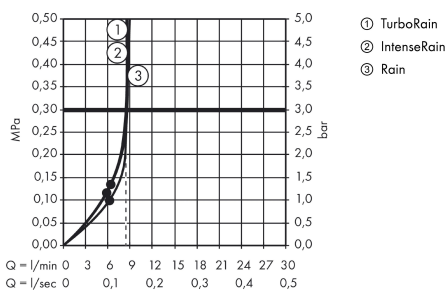

Croma Select S

Handbrause Vario EcoSmart 9 l/min

Oberflächen: **Weiß/Chrom** Artikelnummer: **26803400**

Beschreibung

Merkmale

- Brausekopfgröße: 110 mm
- komfortable Strahlartenumstellung durch Select-Taste
- Strahlart: Rain, TurboRain, IntenseRain
- maximale Durchflussmenge bei 3 bar: 9 l/min
- mit innenliegender Wasserführung
- ausspülbares Schmutzfangsieb
- Anschlussgewinde G 1/2
- Anschlussgröße: DN15
- für Durchlauferhitzer geeignet
- P-IX 28500/IB

Technologie

Produktabbildung

Maßzeichnung

Durchflussdiagramm

Die Verbrauchswerte wurden praxisnah mit den dazugehörigen Armaturen (Thermostat/Mischer/Unterputzventil) gemessen.