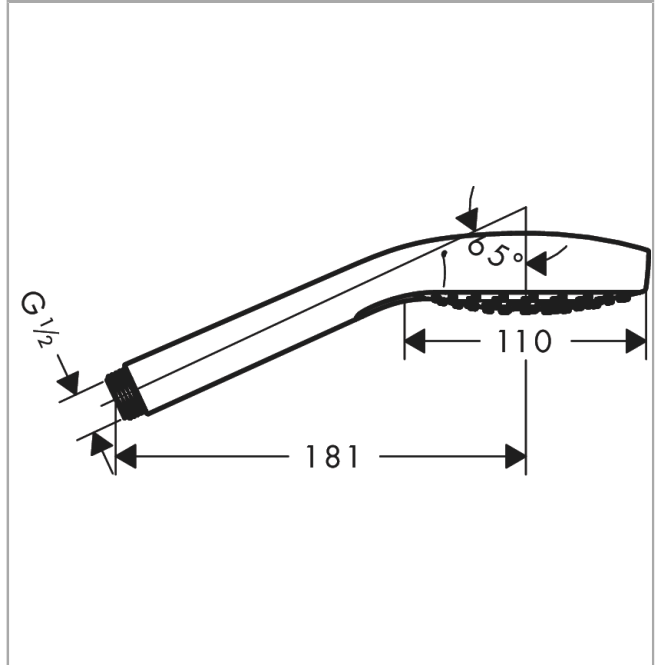

Croma Select S

Handbrause Vario EcoSmart 9 l/min

Oberflächen: **Weiß/Chrom** Artikelnummer: **26803400**

Beschreibung

Merkmale

- Brausekopfgröße: 110 mm
- komfortable Strahlartenumstellung durch Select-Taste
- Strahlart: Rain, TurboRain, IntenseRain
- maximale Durchflussmenge bei 3 bar: 9 l/min
- mit innenliegender Wasserführung
- ausspülbares Schmutzfangsieb
- Anschlussgewinde G 1/2
- Anschlussgröße: DN15
- für Durchlauferhitzer geeignet
- P-IX 28500/IB

Technologie

Produktabbildung

Maßzeichnung

Durchflussdiagramm

Die Verbrauchswerte wurden praxisnah mit den dazugehörigen Armaturen (Thermostat/Mischer/Unterputzventil) gemessen.