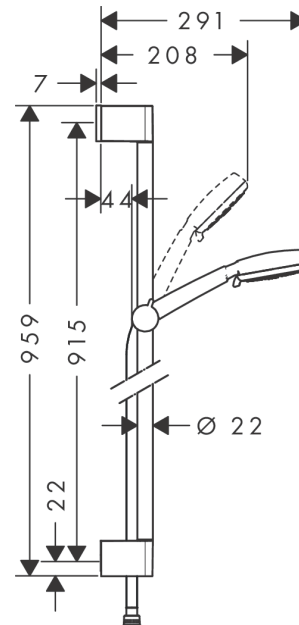

Crometta 100

Brauseset Vario mit Brausestange 90 cm

Oberflächen: **Weiß/Chrom** Artikelnummer: **26657400**

Beschreibung

Merkmale

- Besteht aus: Handbrause, Brausestange, Brauseschlauch, Schieber
- Brausekopfgröße: 100 mm
- Strahlart: Rain, Normalstrahl, Shampoostrahl, Massagestrahl
- Strahlartenumstellung durch drehbare Strahlscheibe
- ohne Drehwirbel
- um 45° verstellbarer Neigungswinkel des Schiebers
- maximale Durchflussmenge bei 3 bar: 18 l/min
- Wandstützen aus Kunststoff

Technologie

Produktabbildung

Maßzeichnung

Crometta 100
Brauseset Vario mit Brausestange 90 cm
 Oberflächen: **Weiß/Chrom** Artikelnummer: **26657400**

Einbaubeispiel