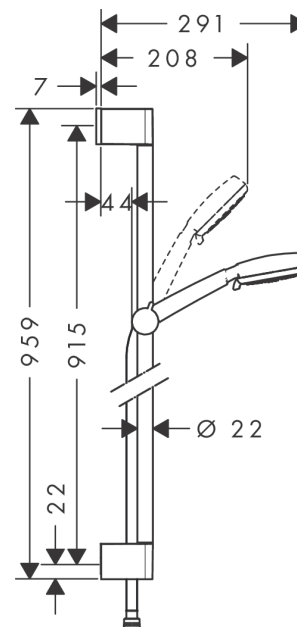

Crometta 100

Brauseset Multi mit Brausestange 90 cm

Oberflächen: **Weiß/Chrom** Artikelnummer: **26656400**

Beschreibung

Merkmale

- Besteht aus: Handbrause, Brausestange, Brauseschlauch, Schieber
- Brausekopfgröße: 100 mm
- Strahlart: Rain, TurboRain, Massagestrahl
- Strahlartenumstellung durch drehbare Strahlscheibe
- ohne Drehwirbel
- um 45° verstellbarer Neigungswinkel des Schiebers
- maximale Durchflussmenge bei 3 bar: 19 l/min
- Wandstützen aus Kunststoff

Technologie

Produktabbildung

Maßzeichnung

Crometta 100
Brauseset Multi mit Brausestange 90 cm
 Oberflächen: **Weiß/Chrom** Artikelnummer: **26656400**

Einbaubeispiel