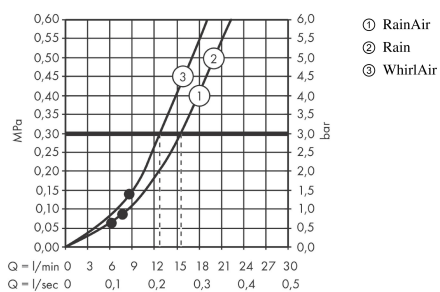

Durchflussdiagramm

Die Verbrauchswerte wurden praxisnah mit den dazugehörigen Armaturen (Thermostat/Mischer/Unterputzventil) gemessen.