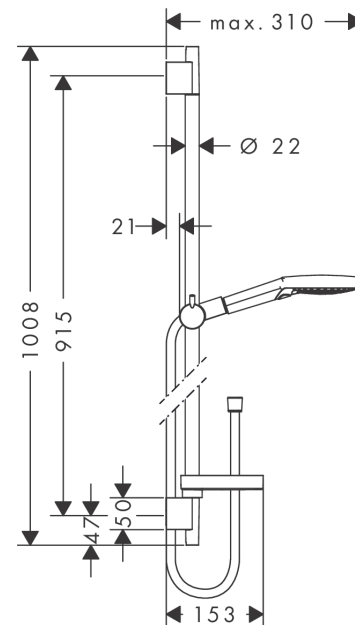

### Merkmale

- Besteht aus: Handbrause, Brausestange, Brauseschlauch, Schieber, Seifenschale
- Brausekopfgröße: 125 mm
- Strahlart: Rain, RainAir, Whirl
- komfortable Strahlartenumstellung durch Select-Taste
- brauseseitiger Drehwirbel gegen lästiges Verdrehen des Brauseschlauches
- Neigungswinkel um 90° verstellbar, Schieber schwenkt nach links und rechts sowie oben und unten
- maximale Durchflussmenge bei 3 bar: 15 l/min
- Wandstützen aus Kunststoff

## Produktabbildung

## Maßzeichnung