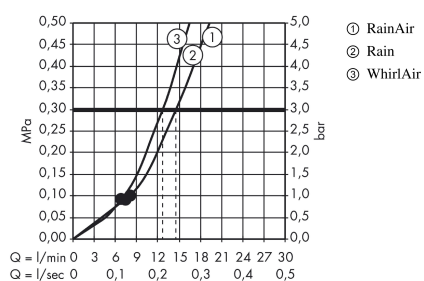

Durchflussdiagramm

Die Verbrauchswerte wurden praxisnah mit den dazugehörigen Armaturen (Thermostat/Mischer/Unterputzventil) gemessen.