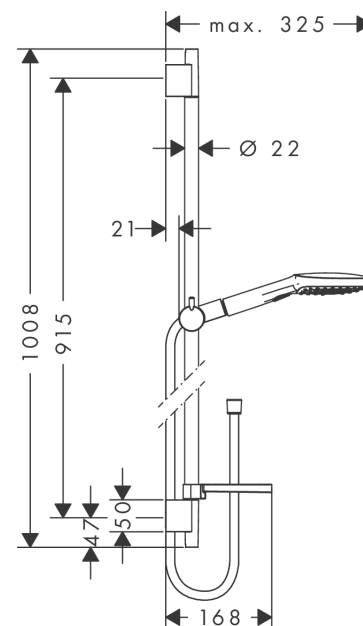

#### Merkmale

- Besteht aus: Handbrause, Brausestange, Brauseschlauch, Schieber, Seifenschale
- Brausekopfgröße: 120 mm
- Strahlart: RainAir, Rain, Whirl
- komfortable Strahlartenumstellung durch Select-Taste
- brauseseitiger Drehwirbel gegen lästiges Verdrehen des Brauseschlauches
- Neigungswinkel um 90° verstellbar, Schieber schwenkt nach links und rechts sowie oben und unten
- maximale Durchflussmenge bei 3 bar: 15 l/min
- Wandstützen aus Kunststoff

### Produktabbildung

### Maßzeichnung

### Durchflussdiagramm

Die Verbrauchswerte wurden praxisnah mit den dazugehörigen Armaturen (Thermostat/Mischer/Unterputzventil) gemessen.

**Raindance Select E**  
**Brauseset 120 3jet mit Brausestange 90 cm und Seifenschale**  
 Oberflächen: **Weiß/Chrom** Artikelnummer: **26621400**