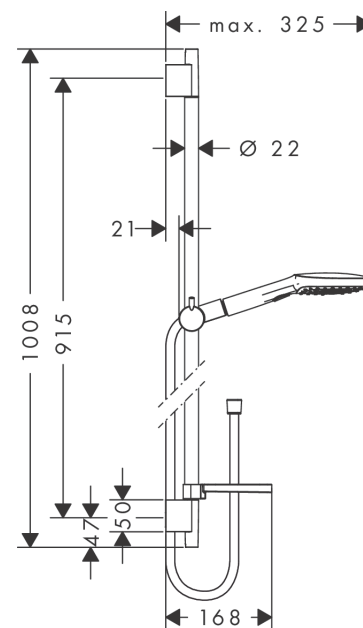

Raindance Select E
Brauseset 120 3jet mit Brausestange 90 cm und Seifenschale
 Oberflächen: **Chrom** Artikelnummer: **26621000**

Beschreibung

Merkmale

- Besteht aus: Handbrause, Brausestange, Brauseschlauch, Schieber, Seifenschale
- Brausekopfgröße: 120 mm
- Strahlart: RainAir, Rain, Whirl
- komfortable Strahlartenumstellung durch Select-Taste
- brauseseitiger Drehwirbel gegen lästiges Verdrehen des Brauseschlauches
- Neigungswinkel um 90° verstellbar, Schieber schwenkt nach links und rechts sowie oben und unten
- maximale Durchflussmenge bei 3 bar: 15 l/min
- Wandstützen aus Kunststoff

Technologie

Produktabbildung

Maßzeichnung

Durchflussdiagramm

Die Verbrauchswerte wurden praxisnah mit den dazugehörigen Armaturen (Thermostat/Mischer/Unterputzventil) gemessen.

Raindance Select E
Brauseset 120 3jet mit Brausestange 90 cm und Seifenschale
 Oberflächen: **Chrom** Artikelnummer: **26621000**

Einbaubeispiel