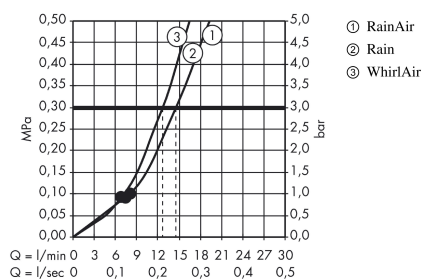

Raindance Select E
Brauseset 120 3jet mit Brausestange 90 cm und Seifenschale
 Oberflächen: **Chrom** Artikelnummer: **26621000**

Beschreibung

Merkmale

- Besteht aus: Handbrause, Brausestange, Brauseschlauch, Schieber, Seifenschale
- Brausekopfgröße: 120 mm
- Strahlart: RainAir, Rain, Whirl
- komfortable Strahlartenumstellung durch Select-Taste
- brauseseitiger Drehwirbel gegen lästiges Verdrehen des Brauseschlauches
- Neigungswinkel um 90° verstellbar, Schieber schwenkt nach links und rechts sowie oben und unten
- maximale Durchflussmenge bei 3 bar: 15 l/min
- Wandstützen aus Kunststoff

Technologie

Produktabbildung

Maßzeichnung

Durchflussdiagramm

Die Verbrauchswerte wurden praxisnah mit den dazugehörigen Armaturen (Thermostat/Mischer/Unterputzventil) gemessen.

Raindance Select E
Brauseset 120 3jet mit Brausestange 90 cm und Seifenschale
 Oberflächen: **Chrom** Artikelnummer: **26621000**