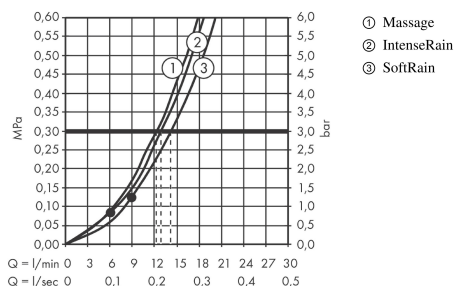

Croma Select E

Brauseset Multi mit Brausestange 90 cm

Oberflächen: **Weiß/Chrom** Artikelnummer: **26590400**

Beschreibung

Merkmale

- Besteht aus: Handbrause, Brausestange, Brauseschlauch, Schieber
- Brausekopfgröße: 110 mm
- Strahlart: SoftRain, IntenseRain, Massagestrahl
- komfortable Strahlartenumstellung durch Select-Taste
- brauseseitiger Drehwirbel gegen lästiges Verdrehen des Brauseschlauches
- um 45° verstellbarer Neigungswinkel des Schiebers
- maximale Durchflussmenge bei 3 bar: 16 l/min
- Wandstützen aus Kunststoff

Technologie

Produktabbildung

Maßzeichnung

Durchflussdiagramm

Die Verbrauchswerte wurden praxisnah mit den dazugehörigen Armaturen (Thermostat/Mischer/Unterputzventil) gemessen.

Croma Select E
Brauseset Multi mit Brausestange 90 cm
 Oberflächen: **Weiß/Chrom** Artikelnummer: **26590400**