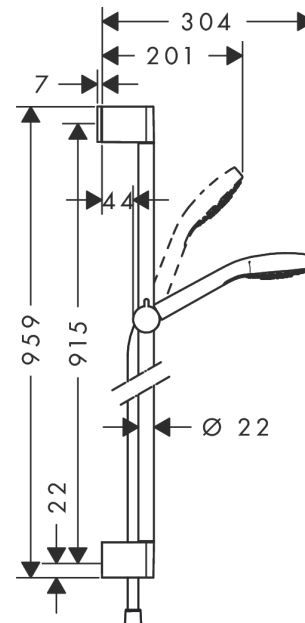

Croma Select E

Brauseset Multi mit Brausestange 90 cm

Oberflächen: **Weiß/Chrom** Artikelnummer: **26590400**

Beschreibung

Merkmale

- Besteht aus: Handbrause, Brausestange, Brauseschlauch, Schieber
- Brausekopfgröße: 110 mm
- Strahlart: SoftRain, IntenseRain, Massagestrahl
- komfortable Strahlartenumstellung durch Select-Taste
- brauseseitiger Drehwirbel gegen lästiges Verdrehen des Brauseschlauches
- um 45° verstellbarer Neigungswinkel des Schiebers
- maximale Durchflussmenge bei 3 bar: 16 l/min
- Wandstützen aus Kunststoff

Technologie

Produktabbildung

Maßzeichnung

Durchflussdiagramm

Die Verbrauchswerte wurden praxisnah mit den dazugehörigen Armaturen (Thermostat/Mischer/Unterputzventil) gemessen.

Croma Select E
Brauseset Multi mit Brausestange 90 cm
 Oberflächen: **Weiß/Chrom** Artikelnummer: **26590400**

Einbaubeispiel