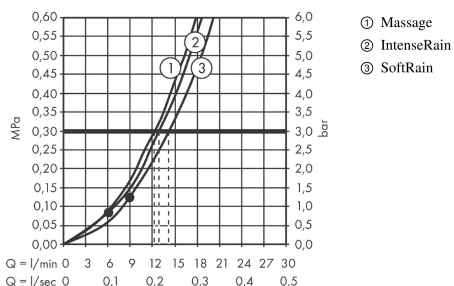

Croma Select S

Brauseset Multi mit Brausestange 90 cm

Oberflächen: **Weiß/Chrom** Artikelnummer: **26570400**

Beschreibung

Merkmale

- Besteht aus: Handbrause, Brausestange, Brauseschlauch, Schieber
- Brausekopfgröße: 110 mm
- Strahlart: SoftRain, IntenseRain, Massagestrahl
- komfortable Strahlartenumstellung durch Select-Taste
- brauseseitiger Drehwirbel gegen lästiges Verdrehen des Brauseschlauches
- um 45° verstellbarer Neigungswinkel des Schiebers
- maximale Durchflussmenge bei 3 bar: 16 l/min
- Wandstützen aus Kunststoff

Technologie

Produktabbildung

Maßzeichnung

Durchflussdiagramm

Die Verbrauchswerte wurden praxisnah mit den dazugehörigen Armaturen (Thermostat/Mischer/Unterputzventil) gemessen.

Croma Select S
Brauseset Multi mit Brausestange 90 cm
 Oberflächen: **Weiß/Chrom** Artikelnummer: **26570400**