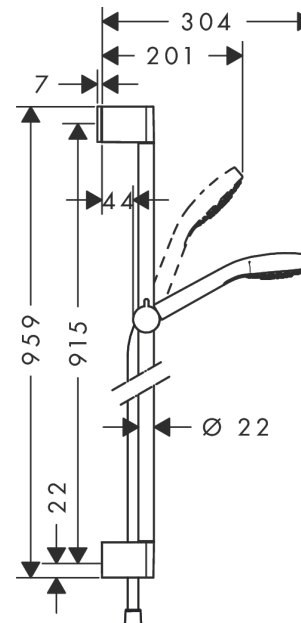

Croma Select S

Brauseset Multi mit Brausestange 90 cm

Oberflächen: **Weiß/Chrom** Artikelnummer: **26570400**

Beschreibung

Merkmale

- Besteht aus: Handbrause, Brausestange, Brauseschlauch, Schieber
- Brausekopfgröße: 110 mm
- Strahlart: SoftRain, IntenseRain, Massagestrahl
- komfortable Strahlartenumstellung durch Select-Taste
- brauseseitiger Drehwirbel gegen lästiges Verdrehen des Brauseschlauches
- um 45° verstellbarer Neigungswinkel des Schiebers
- maximale Durchflussmenge bei 3 bar: 16 l/min
- Wandstützen aus Kunststoff

Technologie

Produktabbildung

Maßzeichnung

Durchflussdiagramm

Die Verbrauchswerte wurden praxisnah mit den dazugehörigen Armaturen (Thermostat/Mischer/Unterputzventil) gemessen.

Croma Select S
Brauseset Multi mit Brausestange 90 cm
 Oberflächen: **Weiß/Chrom** Artikelnummer: **26570400**

Einbaubeispiel