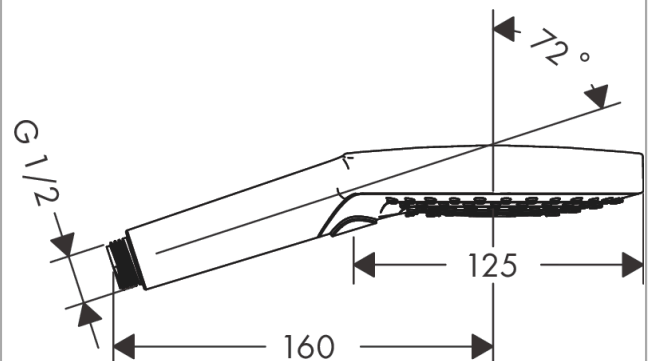

Maßzeichnung